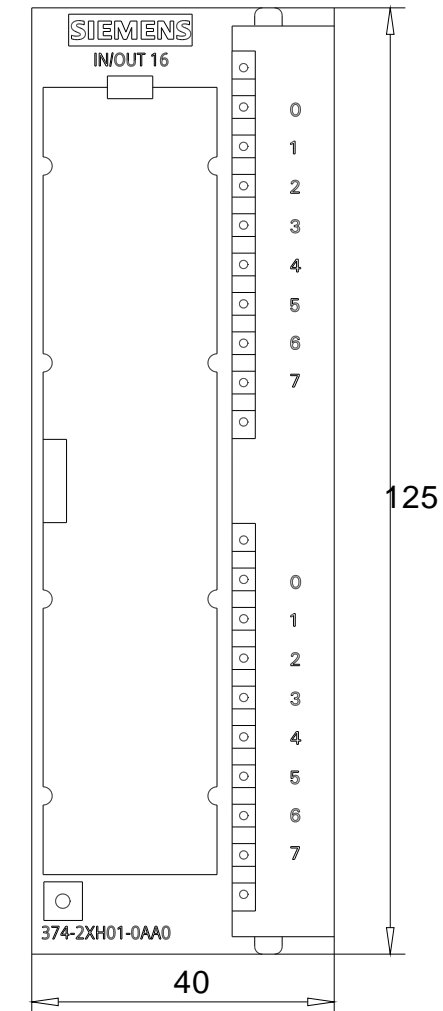

Vorne offen / Front open

Vorne / Front

Links / Left

Oben / Top

Alle Bemessungswerte sind in Millimeter (mm) angegeben.  
All dimensions are in millimeters (mm).

SIEMENS	6ES73742XH010AA0_001
Format / Size: DIN A2	Maßstab / Scale: 1:1