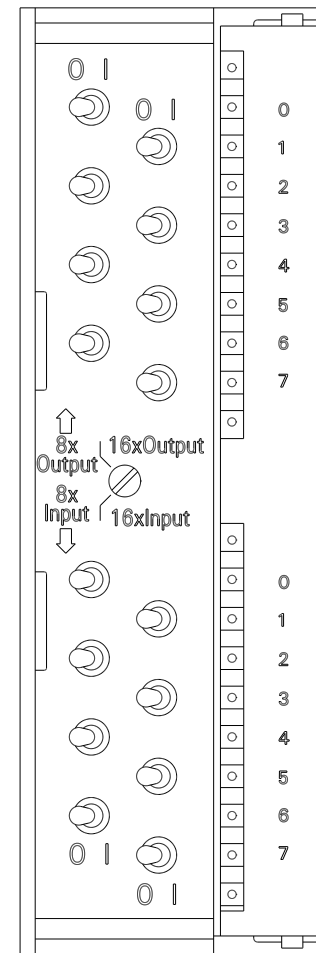

Vorne offen / Front open

Vorne / Front

Links / Left

Oben / Top

Alle Bemessungswerte sind in Millimeter (mm) angegeben.  
All dimensions are in millimeters (mm).

SIEMENS	6ES73742XH010AA0_001
Format / Size: DIN A2	Maßstab / Scale: 1:1