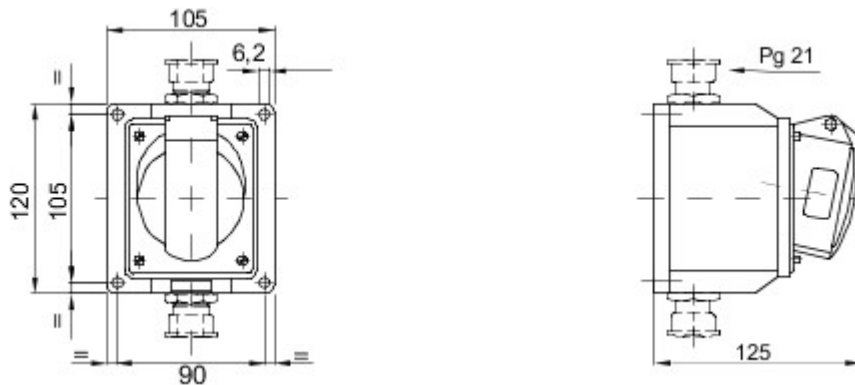

Gamme de fiches et prises mobiles et fixes de type amovible pour usage industriel, conforme aux normes dimensionnelles et de performance unifiées à l'échelle internationale (IEC 60309) assimilées aux normes européennes (EN 60309) et françaises (NF EN 60309). Les fiches et prises en courant nominal 63 et 125A sont équipées du contact pilote supplémentaire (CP) pour la mise en œuvre d'un verrouillage électrique. La gamme est complétée par des socles de prise en saillie à 90° et des socles de connecteurs 10° et 90°. Alvéoles et broches obtenues à partir d'une barre de laiton massif type Pt. CuZn40Pb2 (Cu 58%, Zn 40%, Pb 2%); bornes anti-desserrage avec vis imperdables, serre-câble intégré avec presse-étoupe anti abrasion.

Coloris	Bleu	Courant nominal (A)	32
Indice de protection	IP44	Nombre de pôles	3P+T
Résistance aux chocs	IK08	Référence h	9
Tension nominale	200-250 V	Type	Socle de prise en saillie 10°
Fréquence	50/60 Hz	Capacité de serrage des bornes	2,5-6 mm ² fils souples - 2,5-10 mm ² fils rigides
Température d'utilisation	-25 +55 °C	Type de câble	À vis
Electrocod	2210	Test du fil incandescent	850 °C (parties actives) - 650 °C (parties passives)
Nombre total de manœuvres	> 2000	Surcharge admissible	42 A
Pouvoir de coupure à 1,1 Un	40 A	Résistance d'isolement	> 10 MΩ
Thermopression avec bille	125 °C (parties actives) - 80 °C (parties passives)		

DIMENSIONS

SYMBOLE TECHNIQUE

IP

IP44

IK

IK08

GWT

850 °C (parties actives) - 650 °C (parties passives)