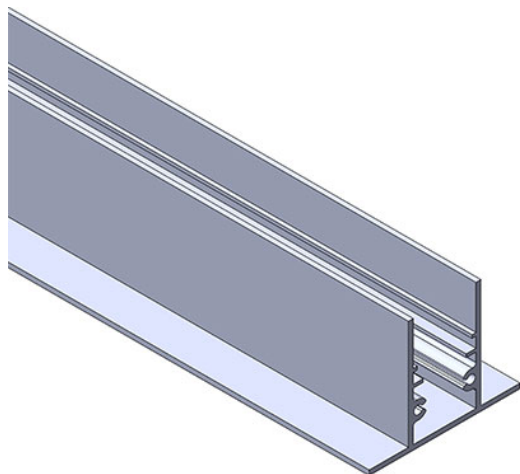

Référence: 89994

HR-ALU - profil d'encastrement 3m aluminium

- Couleur visible du produit : aluminium
- Matériau : aluminium
- Mode de pose/installation : encastré
- Type de fixation : profil d'encastrement
- Longueur du produit : 300cm
- Disponible en sur-mesure jusqu'à 300cm
- Pour installation des réglottes LED.