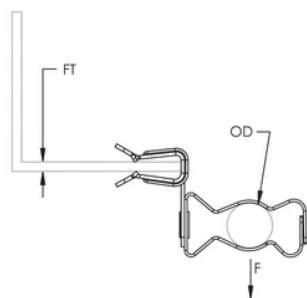

ATTACHE POUR CONDUIT/TUYAU SUR BRIDE-H-MSM, MONTAGE LATÉRAL, ACIER RESSORT, 14–18 MM OD, 8–14 MM REBORD

CATALOG NUMBER

6M58SM

CERTIFICATIONS

FEATURES

Soutient le conduit/tuyau ou le câble depuis les brides de la poutre

Snap close clip pivots a full 360°

Ne nécessite qu'un marteau pour l'installation

CARACTÉRISTIQUES DU PRODUIT

Article Number: 171980

Material: Acier à ressort

Finish: nVent CADDY Armour

Outer Diameter: 14 – 18 mm

Flange Thickness: 8 – 14 mm

Static Load: 120 N

DIAGRAMS

AVERTISSEMENT

Les produits nVent doivent être installés et utilisés conformément aux consignes figurant dans les fiches d'instructions et les documents de formation des produits nVent. Les fiches d'instructions sont disponibles à l'adresse suivante: www.nvent.com et auprès de votre représentant du service client nVent. Une mauvaise installation, une utilisation incorrecte, une application erronée ou toute autre forme de non-respect scrupuleux des instructions et avertissements de nVent peuvent entraîner un dysfonctionnement du produit, des dommages matériels, des lésions corporelles graves et le décès et/ou annuler votre garantie.