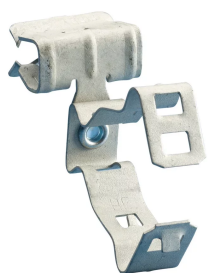

ATTACHE POUR CONDUIT/TUYAU SUR BRIDE-H-MSM, MONTAGE LATÉRAL, ACIER RESSORT, 14–18 MM OD, 8–14 MM REBORD

CATALOG NUMBER

6M58SM

CERTIFICATIONS

FEATURES

Soutient le conduit/tuyau ou le câble depuis les brides de la poutre

Snap close clip pivots a full 360°

Ne nécessite qu'un marteau pour l'installation

CARACTÉRISTIQUES DU PRODUIT

Article Number: 171980

Material: Acier à ressort

Finish: nVent CADDY Armour

Outer Diameter: 14 – 18 mm