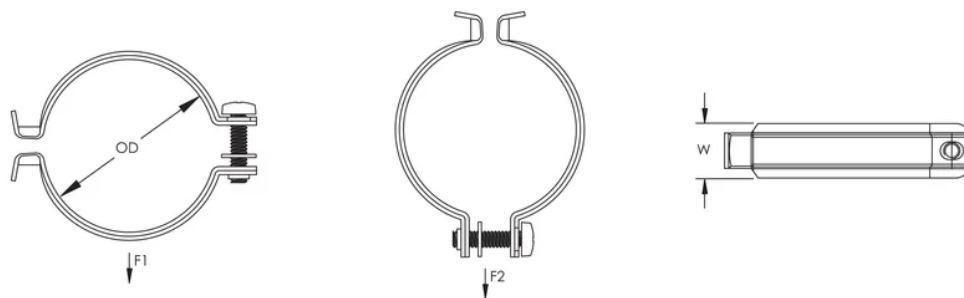

DIAGRAMS

AVERTISSEMENT

Les produits nVent doivent être installés et utilisés conformément aux consignes figurant dans les fiches d'instructions et les documents de formation des produits nVent. Les fiches d'instructions sont disponibles à l'adresse suivante: www.nvent.com et auprès de votre représentant du service client nVent. Une mauvaise installation, une utilisation incorrecte, une application erronée ou toute autre forme de non-respect scrupuleux des instructions et avertissements de nVent peuvent entraîner un dysfonctionnement du produit, des dommages matériels, des lésions corporelles graves et le décès et/ou annuler votre garantie.

Amérique du Nord

+1.800.753.9221

Option 1 – Customer Care

Option 2 – Technical Support

Europe

Netherlands:

+31 800-0200135

France:

+33 800 901 793

Europe

Germany:

800 1890272

Other Countries:

+31 13 5835404

APAC

Shanghai:

+ 86 21 2412 1618/19

Sydney:

+61 2 9751 8500

Our powerful portfolio of brands:
nVent.com **CADDY ERICO HOFFMAN RAYCHEM SCHROFF**
TRACER