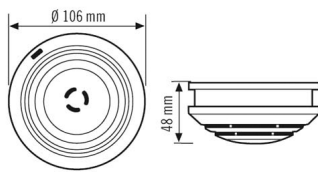

Dimensions d'installation	Profondeur: 18 mm, Ø 20 mm
BOÎTIER	
Dimensions	Hauteur/profondeur 48 mm, Ø 106 mm
Poids	168 g
Matériau	ABS, sans halogène
Indice de protection	IP20
Température ambiante admissible	0 °C...+55 °C
Taux d'humidité relative	5 – 93 %, sans condensation
Couleur	blanc, similaire à RAL 9010
RACCORDEMENT	
Système de commande	ON/OFF
Classe de protection	II
Tension nominale	230 V ~ / 50 Hz
Consommation	0.5 W

Dimensions

Schéma électrique

Raccordement sur 230 V. Option possible : mise en réseau de 30 détecteurs max. / relais PROTECTOR K (max. 300 m de câblage)

Description détaillée du produit

- Détecteur de fumée fonctionnant sur principe photo-électronique pour **fonctionnement à 230 V** avec commande de relais intégrée pour le relais tout-ou-rien du PROTECTOR K
- Fonctions de sécurité : test automatique avec notification des dysfonctionnements
- Fonction de sécurité supplémentaire : véritable test électronique de la chambre de détection par simple pression sur un bouton
- Chambre de détection antistatique évitant les fausses alertes
- Pile monobloc 9 V de secours (fournie)