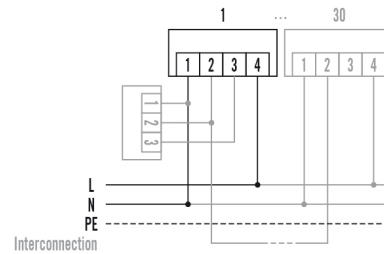

Dimensions

Schéma électrique

Raccordement sur 230 V. Option possible : mise en réseau de 30 détecteurs max. / relais PROTECTOR K (max. 300 m de câblage)

Description détaillée du produit

- Détecteur de fumée fonctionnant sur principe photo-électronique pour **fonctionnement à 230 V** avec commande de relais intégrée pour le relais tout-ou-rien du PROTECTOR K
- Fonctions de sécurité : test automatique avec notification des dysfonctionnements
- Fonction de sécurité supplémentaire : véritable test électronique de la chambre de détection par simple pression sur un bouton
- Chambre de détection antistatique évitant les fausses alertes
- Pile monobloc 9 V de secours (fournie)