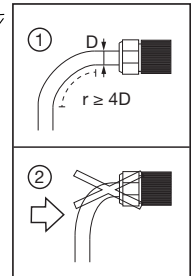

DIMMING 1-10V