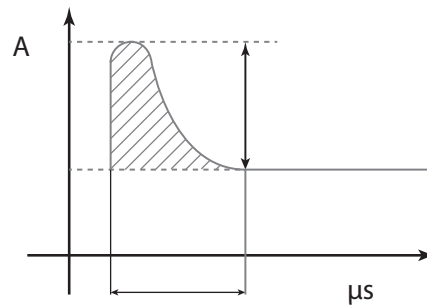

# GEWISS

	DIMMING				<b>V</b>	$t_a$
	1-10V	5,7	0,038 m <sup>2</sup>	0,085 m <sup>2</sup>	220-240V 50/60Hz	Max 40°C

LED CCT	≤ 5700K
Optics	RG1
SN	2,5 m
SM	2,5 m
SW	2,5 m
ALW	6 m
ASW	6 m

	I <sub>LED</sub> (mA)	DIMMING	LED driver inrush current peak and width
LED	Max. 1400	1-10V	90,5A / 196 µs