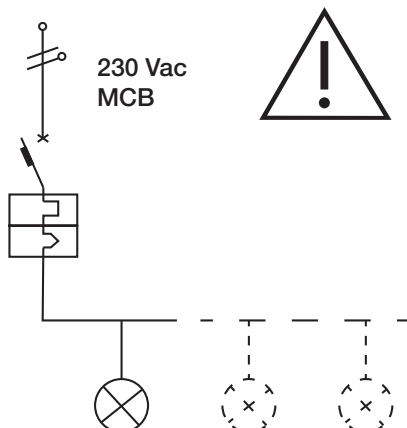

# GEWISS

	DIMMING				<b>V</b>	$t_a$
	1-10V	5,7	0,038 m <sup>2</sup>	0,085 m <sup>2</sup>	220-240V 50/60Hz	Max 40°C

LED CCT	≤ 5700K
Optics	RG1
SN	2,5 m
SM	2,5 m
SW	2,5 m
ALW	6 m
ASW	6 m

	I <sub>LED</sub> (mA)	DIMMING	LED driver inrush current peak and width
LED	Max. 1400	1-10V	90,5A / 196 µs

MCB Type B:	10A	16A	20A	25A
	4	7	8	10
MCB Type C:	10A	16A	20A	25A
	7	11	14	18
MCB Type D:	10A	16A	20A	25A
	14	24	32	38