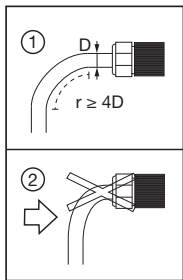

DIMMING 1-10V