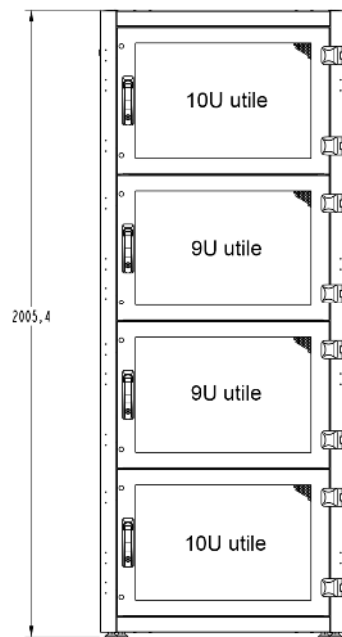

TABLEAU DES REFERENCES

Référence	Largeur (mm)	Profondeur (mm)	Hauteur totale (mm)	Hauteur utile (mm)	Hauteur sur vérins (mm)	Nombre de compartiments	Hauteur (U)	Poids (kg)
E2424201	600	1000	1992,80	1868,40	2005,4	2	42	125
E2424202	600	1200	1992,80	1868,40	2005,4	2	42	139
E2424703	600	1000	2215,05	2090,65	2227,65	2	47	136
E2424704	600	1200	2215,05	2090,65	2227,65	2	47	149
E2444705 (*)	800	1200	2215,05	2090,65	2227,65	4	47	213
E2424210 (*)	800	1000	1992,80	1868,40	2005,4	2	42	148
E2424211 (*)	800	1200	1992,80	1868,40	2005,4	2	42	165
E2424712 (*)	800	1000	2215,05	2090,65	2227,65	2	47	159
E2424713 (*)	800	1200	2215,05	2090,65	2227,65	2	47	177
E2444206 (*)	600	1000	1992,80	1868,40	2005,4	4	42	149
E2444207 (*)	600	1200	1992,80	1868,40	2005,4	4	42	166
E2444708 (*)	600	1000	2215,05	2090,65	2227,65	4	47	160
E2444709 (*)	600	1200	2215,05	2090,65	2227,65	4	47	177
E2444214 (*)	800	1000	1992,80	1868,40	2005,4	4	42	179
E2444215 (*)	800	1200	1992,80	1868,40	2005,4	4	42	201
E2444716 (*)	800	1000	2215,05	2090,65	2227,65	4	47	189

PLANS

Vues de face

C2 - 42U - 2 compartiments

C2 - 42U - 4 compartiments

C2 - 47U - 4 compartiments

C2 - 47U - 2 compartiments

Vues de côté

C2 - 42U - 2 compartiments