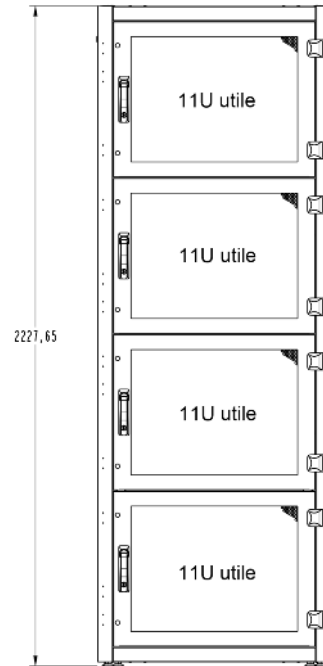

TABLEAU DES REFERENCES

Référence	Largeur (mm)	Profondeur (mm)	Hauteur totale (mm)	Hauteur utile (mm)	Hauteur sur vérins (mm)	Nombre de compartiments	Hauteur (U)	Poids (kg)
E2424201	600	1000	1992,80	1868,40	2005,4	2	42	125
E2424202	600	1200	1992,80	1868,40	2005,4	2	42	139
E2424703	600	1000	2215,05	2090,65	2227,65	2	47	136
E2424704	600	1200	2215,05	2090,65	2227,65	2	47	149
E2444705 (*)	800	1200	2215,05	2090,65	2227,65	4	47	213
E2424210 (*)	800	1000	1992,80	1868,40	2005,4	2	42	148
E2424211 (*)	800	1200	1992,80	1868,40	2005,4	2	42	165
E2424712 (*)	800	1000	2215,05	2090,65	2227,65	2	47	159
E2424713 (*)	800	1200	2215,05	2090,65	2227,65	2	47	177
E2444206 (*)	600	1000	1992,80	1868,40	2005,4	4	42	149
E2444207 (*)	600	1200	1992,80	1868,40	2005,4	4	42	166
E2444708 (*)	600	1000	2215,05	2090,65	2227,65	4	47	160
E2444709 (*)	600	1200	2215,05	2090,65	2227,65	4	47	177
E2444214 (*)	800	1000	1992,80	1868,40	2005,4	4	42	179
E2444215 (*)	800	1200	1992,80	1868,40	2005,4	4	42	201
E2444716 (*)	800	1000	2215,05	2090,65	2227,65	4	47	189

PLANS

Vues de face

C2 - 42U - 2 compartiments

C2 - 42U - 4 compartiments

C2 - 47U - 4 compartiments

C2 - 47U - 2 compartiments

Vues de côté

C2 - 42U - 2 compartiments