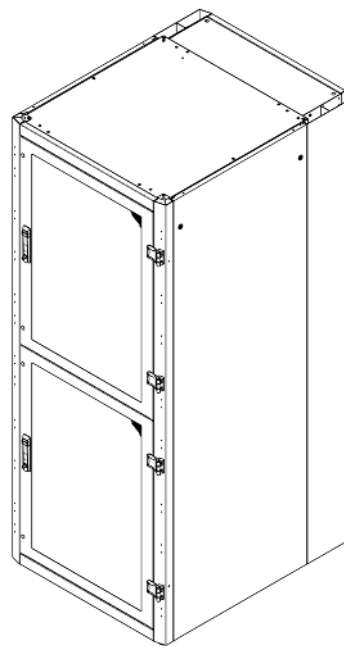

C2 - 47U - 2 compartiments