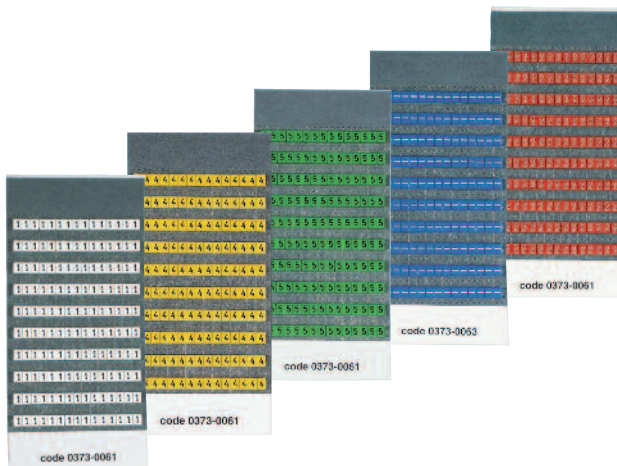

• **Bagues-repères PLIOGRAPH^{PLUS} en PVC Type 150**

Carnet de bagues-repères type 150

Nombre de bagues par carnet : **150 bagues**
 Largeur des bagues : **2,8 mm**
 Hauteur des bagues : **3,8 mm**
 Hauteur des caractères : **2,1 mm**

voir détails du programme page suivante

Carnet complet 150 à 150 bagues

capacité d'un porte-repères longueur 17 mm
 8 bagues normales
 du type 150

• **Bagues-repères PLIOGRAPH^{PLUS} en PVC Type 200**

Carnet de bagues-repères type 200