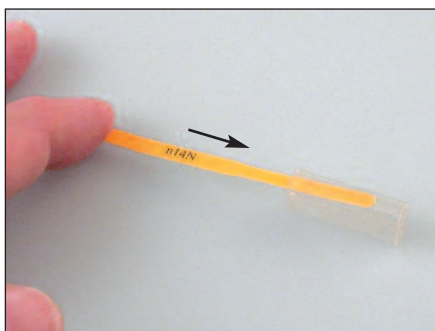

PLIOGRAPH^{PLUS}

LMB

Matière : PET
Températures d'utilisation : -20 à +60°C
Épaisseur de l'étiquette : 0,195 mm
Coloris standard : blanc - jaune

Spécifications :
 - imprimable sur imprimante LASER
 - imprimable recto/verso : 1 face coloris blanc et 1 face coloris jaune

type	code article	format des étiquettes (mm)	nombre d'étiquettes/carte	format de la carte	
LMB 30/4,6	0373 0100 000	30 x 4,6	48	A5	10

L'étiquette LMB permet un repérage personnalisé de vos câbles par impression sur une imprimante LASER de bureau. Elle se glisse facilement dans tous nos porte-repères PLIOGRAPH^{PLUS} grâce à sa forme adaptée, et se maintient à l'intérieur après mise en place et coupe de la languette.