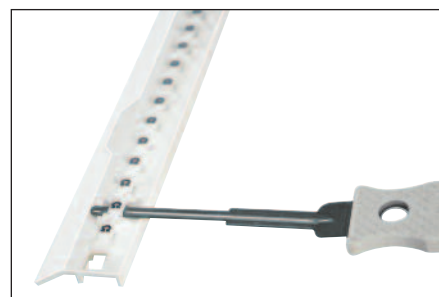

• Bagues-repères PLIOGRAPH²⁰⁰⁰ en PA6

Boîte de bagues-repères : Nombre de bagues par barrette : **25 bagues**
Nombre de barrettes par boîte : **16**
Hauteur des caractères : **2 mm**

Programme des bagues-repères PLIOGRAPH²⁰⁰⁰ blanches, impression noire
(en boîtes de 16 barrettes identiques)

code article	code article	code article
A 0373 0160 001 A	0 0373 0161 001 0	+ 0373 0163 001 +
B 0373 0160 001 B	1 0373 0161 001 1	- 0373 0163 001 -
C 0373 0160 001 C	2 0373 0161 001 2	/ 0373 0163 001 /
D 0373 0160 001 D	3 0373 0161 001 3	* 0373 0163 001 *
E 0373 0160 001 E	4 0373 0161 001 4	△ 0373 0163 001 ETO
F 0373 0160 001 F	5 0373 0161 001 5	≡ 0373 0163 001 TRI
G 0373 0160 001 G	6 0373 0161 001 6	• 0373 0163 001 CRE
H 0373 0160 001 H	7 0373 0161 001 7	↑ 0373 0163 001
I 0373 0160 001 I	8 0373 0161 001 8	→ 0373 0163 001 FV
J 0373 0160 001 J	9 0373 0161 001 9	↗ 0373 0163 001 FH
K 0373 0160 001 K		⊥ 0373 0163 001 MAS
L 0373 0160 001 L		⊥ 0373 0163 001 TER
M 0373 0160 001 M		~ 0373 0163 001 ALT
N 0373 0160 001 N		Ω 0373 0163 001 OHM
O 0373 0160 001 O		ρ 0373 0163 001 RHO
P 0373 0160 001 P		∩ 0373 0163 001 SC
Q 0373 0160 001 Q		: 0373 0163 001 ;
R 0373 0160 001 R		: 0373 0163 001 :
S 0373 0160 001 S		= 0373 0163 001 =
T 0373 0160 001 T		
U 0373 0160 001 U		
V 0373 0160 001 V		
W 0373 0160 001 W		
X 0373 0160 001 X		
Y 0373 0160 001 Y		
Z 0373 0160 001 Z		

livré en boîte munie d'un trou européen de suspension.

• Plaquette 14-1177 (V0 UL94)

Les plaquettes se montent dans les supports Pliograph longueur 18 mm de la page B5/2-01.
Marquage avec nos stylo-marqueurs indélébiles QUICK-MARKERS (page B1/7-01).

type	code article	désignation	
14-1177	0378 0010 000	Plaquette PLIOSCRIB comportant 48 repères à marquer	20

• Profil M1P-M45 - Voir programme PLIOSCRIB M-1Pro page B13/21-02.