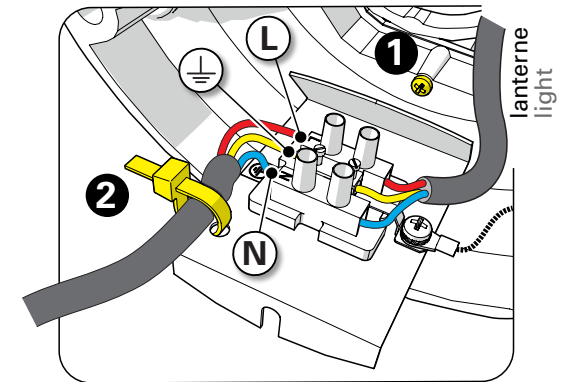

1 Traçage et perçage des trous de fixation
 Trace and drill the mounting holes

2 Montage du groupement sur le mât
 Mount the head assembly on the mast

3 Raccordement électrique
 Connect electrical wires

4 Fixation du luminaire
 Fix the luminaire

5 Réglage hauteur du mât
Set up the mast height

6 Installation des verres
Put in place glasses

7 Montage du chapiteau
Assemble the dome