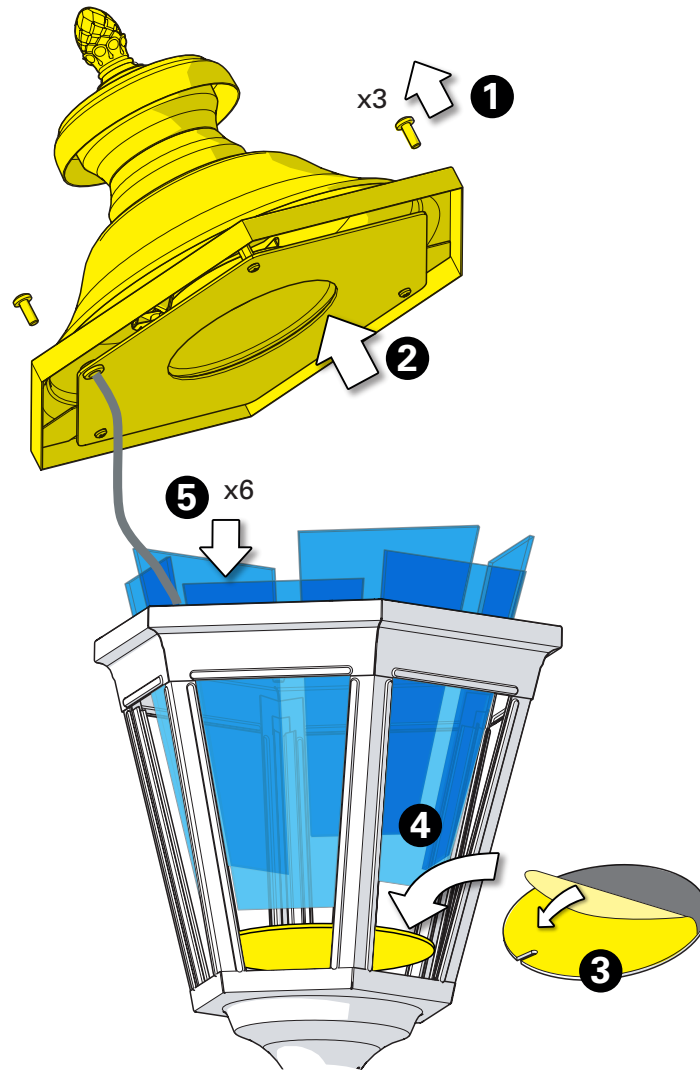

1 Traçage et perçage des trous de fixation
 Trace and drill the mounting holes

2 Montage du groupement sur le mât
 Mount the head assembly on the mast

3 Raccordement électrique
 Connect electrical wires

4 Fixation du luminaire
 Fix the luminaire

5 Réglage hauteur du mât
Set up the mast height

6 Installation des verres
Put in place glasses

7 Montage du chapiteau
Assemble the dome