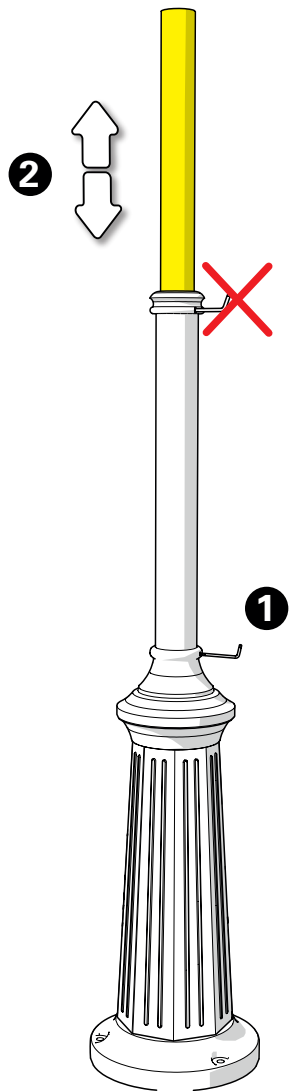

1 Traçage et perçage des trous de fixation
 Trace and drill the mounting holes

2 Montage du groupement sur le mât
 Mount the head assembly on the mast

3 Raccordement électrique
 Connect electrical wires

4 Fixation du luminaire
 Fix the luminaire

5 Réglage hauteur du mât
Set up the mast height

6 Installation des verres
Put in place glasses

7 Montage du chapiteau
Assemble the dome