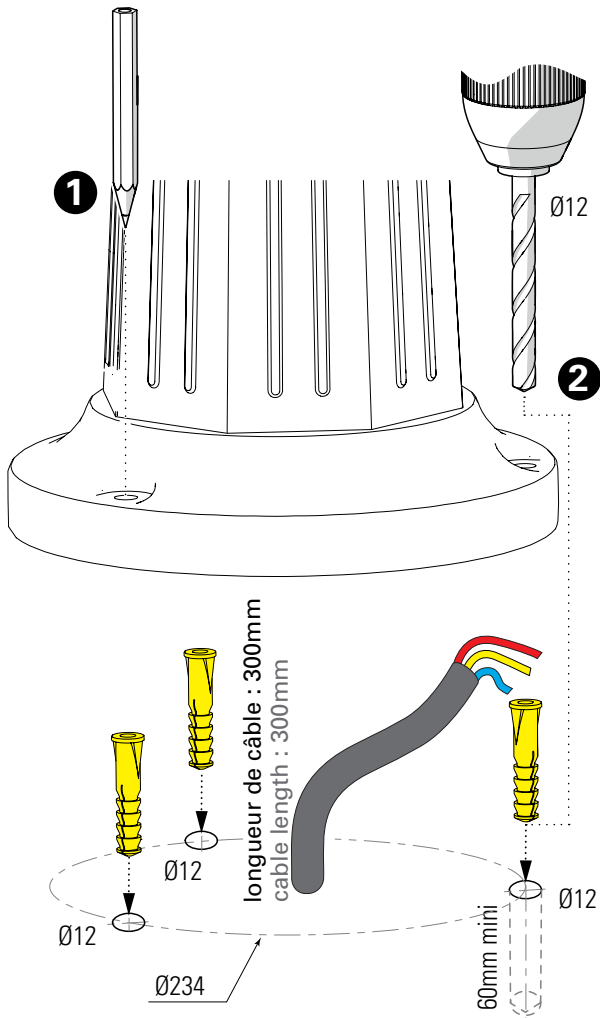

1 Traçage et perçage des trous de fixation
 Trace and drill the mounting holes

2 Montage du groupement sur le mât
 Mount the head assembly on the mast

3 Raccordement électrique
 Connect electrical wires

4 Fixation du luminaire
 Fix the luminaire

5 Réglage hauteur du mât
Set up the mast height

6 Installation des verres
Put in place glasses

7 Montage du chapiteau
Assemble the dome