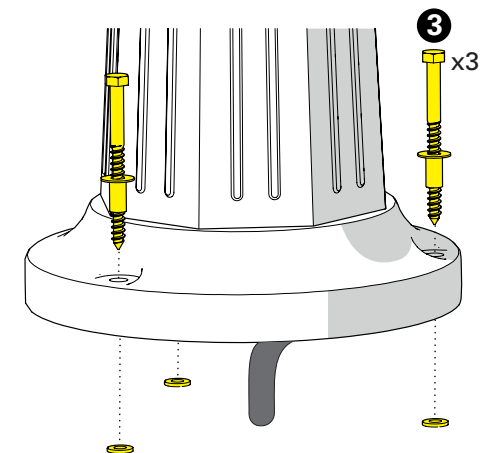

1 Traçage et perçage des trous de fixation
 Trace and drill the mounting holes

2 Montage du groupement sur le mât
 Mount the head assembly on the mast

3 Raccordement électrique
 Connect electrical wires

4 Fixation du luminaire
 Fix the luminaire

5 Réglage hauteur du mât
Set up the mast height

6 Installation des verres
Put in place glasses

7 Montage du chapiteau
Assemble the dome