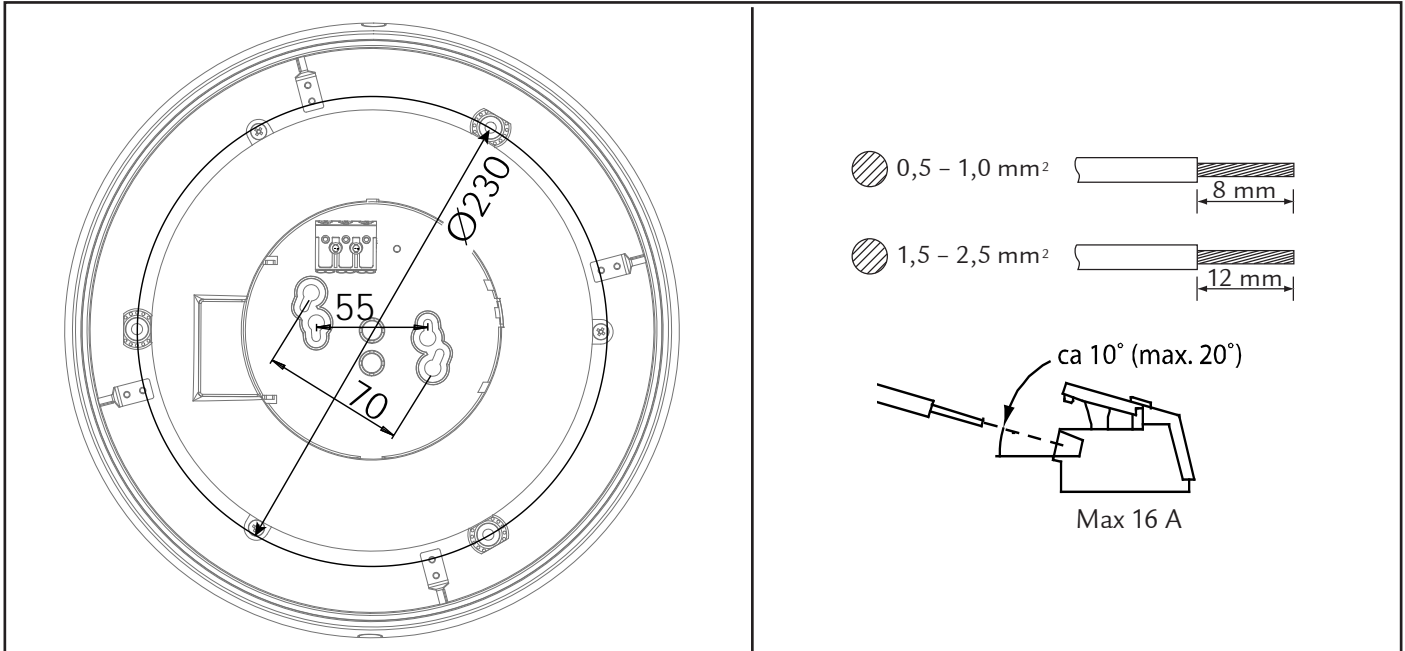

Orion

230V, 50/60Hz (Sensor: 50Hz), Class II, IP20

	<p>NO: Kan kun installeres av en registrert installasjonsvirksomhet EN: Only to be installed by an authorized electrician FR: Doit être installé par un électricien autorisé NL: Mag alleen geïnstalleerd worden door een bevoegde elektricien DE: Dieses Produkt darf nur durch autorisiertes Personal (z. B. Elektro-Installateur) angeschlossen und in Betrieb genommen werden.</p>
	<p>NO: Skru av strømmen før montering EN: Turn off power before installing FR: Couper le courant avant l'installation NL: Stroom uitschakelen voor u het toestel installeert DE: Vor Installationsarbeiten den Strom abschalten.</p>