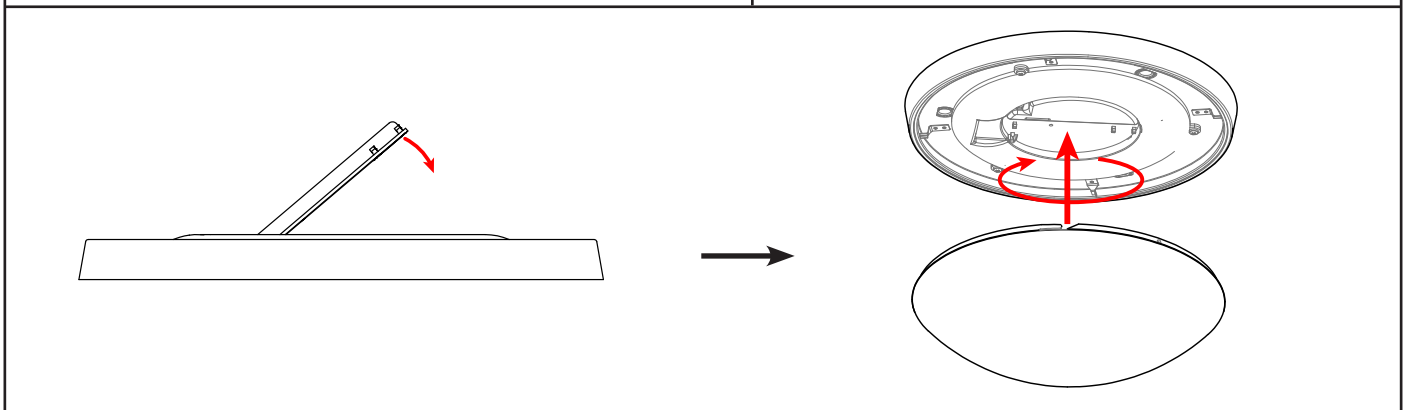

Orion

230V, 50/60Hz (Sensor: 50Hz), Class II, IP20

	<p>NO: Kan kun installeres av en registrert installasjonsvirksomhet EN: Only to be installed by an authorized electrician FR: Doit être installé par un électricien autorisé NL: Mag alleen geïnstalleerd worden door een bevoegde elektricien DE: Dieses Produkt darf nur durch autorisiertes Personal (z. B. Elektro-Installateur) angeschlossen und in Betrieb genommen werden.</p>
	<p>NO: Skru av strømmen før montering EN: Turn off power before installing FR: Couper le courant avant l'installation NL: Stroom uitschakelen voor u het toestel installeert DE: Vor Installationsarbeiten den Strom abschalten.</p>