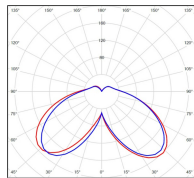

Avenue 4

catalogue 2020 p. 268

réf. 104074008

EAN. 3663660203432

Modèle 3

Données techniques

Tension nominale	230V AC
Plage de tension d'entrée	120 - 277 V AC
Driver output	-
Alimentation output	-
Classe	1
IP	65
IK	-
Diffuseur	PMMA opale
Paralume	-
Source	Module LED intégré
Température de couleur réelle	4000°K neutral white
Flux total sortant	5868 lm
Consommation totale	75 W
Classe énergétique	A++ / A
Efficacité lumineuse	78
IRC	74
SDCM	-
Espacement conseillé	15 m
(PMR Emoy - 20 lux)	
Hauteur de placement	4,5 m
Largeur du placement	4,5 m
Optique	-
Dimmable	Non
Ta	-
Durée de vie LED	50000 h (L90/B50)
Plage de température ambiante	-10 ~50°C
UGR	-
ULR	-
Groupe de risque photobiologique	IEC/EN 62471
Distorsion harmonique THDI	-
Fixation	Tige de scellement sur demande
Détection	Non
Avec prise IP55	Non

Données logistiques

Dimensions du modèle	H.1093 L.364 P.893
Poids net	0.000 Kg
Poids brut	0.000 Kg
Dimensions colis 1	H.420 L.420 P.890
Dimensions colis 2	H.120 L.500 P.800

Certifications et garanties

CE	Oui
UL	Non
EAC	Oui
RoHS	Oui
ENEC	Non
Anti-corrosion	25 ans
Technique	5 ans
Electronique	5 ans