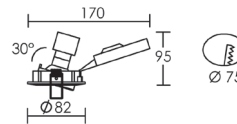

KIT GALAXY LED 6

Corps aluminium. Orientable. Kit prêt-à-poser. **LED SHARP**. Compatible avec les interrupteurs automatiques et les minuteries.

	QPAR 16		GU10	6W
	230V	IP20	IK02	850° 35 000 h

Lumens	Teinte	Code avec lampe

Couleur : blanc

400	2700 K	5205
450	4000 K	5204

Couleur : nickel

400	2700 K	5238
450	4000 K	5239

Lampe de rechange 2700 K, code **2948** ou **2954**
4000 K, code **2949** ou **2955**.

LED 6	2700 K	6 w	45°
	h (m)	E (lx)	d (m)
	1	508	0,83
	2	127	1,7
	2,5	81	2,1

LED 6	4000 K	6 w	45°
	h (m)	E (lx)	d (m)
	1	725	0,83
	2	181	1,7
	2,5	116	2,1