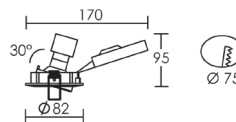

KIT GALAXY LED 6 E

Corps aluminium. Orientable. Kit prêt-à-poser. **LED EPISTAR**. Compatible avec les interrupteurs automatiques et les minuteries.

	QPAR 16		GU10	6W
	230V	IP20	IK02	850° 25 000 h

Lumens	Teinte	Code avec lampe

Couleur : blanc

	350	3000 K	51054
	400	4000 K	51055

Lampe de rechange 3000 K, code **2981**
4000 K, code **2982**.

LED 6E	3000K	6 w	38°
	h (m)	E (lx)	d (m)
	1	525	0,69
	2	131	1,4
	2,5	84	1,7

LED 6E	4000K	6 w	38°
	h (m)	E (lx)	d (m)
	1	610	0,69
	2	153	1,4
	2,5	98	1,7