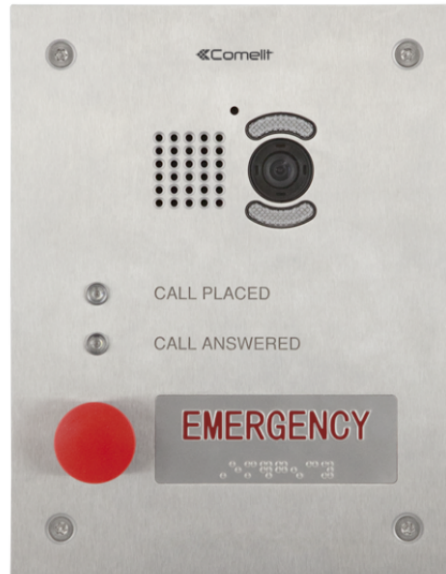

3460HEV

PLATINE VIDÉO POUR APPELS D'URGENCE. SYSTÈME VIP. H264

Platine en acier inox avec un bouton d'appel et leds de signalisation pour appel envoyé et appel reçu. Comprend un module audio/vidéo POE pour système VIP et un boîtier à encastrer. Modèle « URGENCE » avec indication braille. Peut s'installer en saillie avec l'accessoire art. 3461. La platine est POE. Compatible avec le format vidéo H264. Dimensions 228.6x177.8x3mm.

3460HEV

**PLATINE VIDÉO POUR APPELS D'URGENCE. SYSTÈME VIP.
H264**

Typologie	Monobloc
Hauteur (mm)	229
Largeur (mm)	180
Profondeur (mm)	59
Poids du produit (g)	2000
Couleur du produit	Acier
Montage à encastrement	Oui
Montage en saillie	Oui, avec un accessoire dédié

SYSTÈMES COMPATIBLES

Unités audio et audio/vidéo compatibles	Art.4682HD
ViP	Yes

CARACTÉRISTIQUES AUDIO

Technologies mises en place	Full-Duplex, Annulation d'écho
-----------------------------	--------------------------------

CARACTÉRISTIQUES MATÉRIELLES

Type d'appel	Boutons
Type de boutons	Mécanique

3460HEV

PLATINE VIDÉO POUR APPELS D'URGENCE. SYSTÈME VIP. H264

Nombre de boutons (n°)	1
Ports de communication	Ethernet

RÉSEAU ET PROTOCOLES DE COMMUNICATION