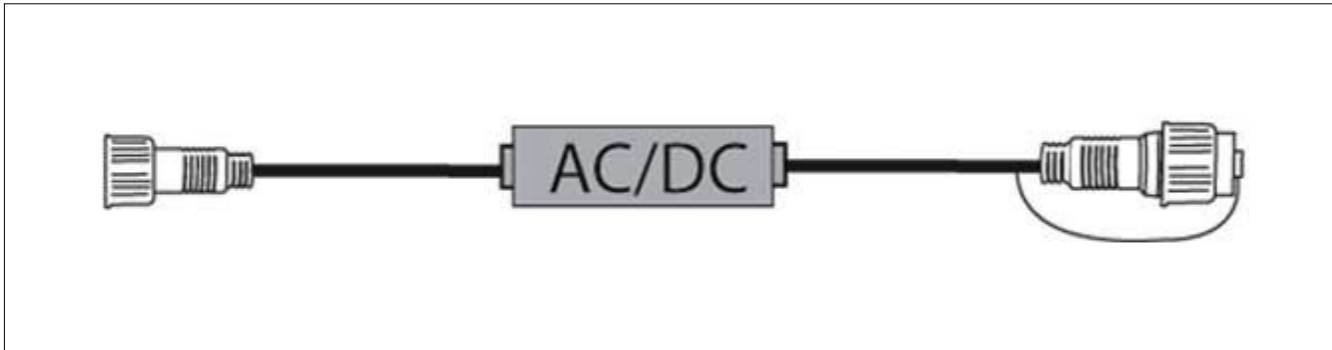

# FY043A+ -- Pont redresseur gamme Octoplus

Animation	Décoration
--	--

Code	FY043A+
Type de décor	Guirlandes professionnelles et accessoires
Dimensions (m)	Long. : 0.2
Tension des guirlandes (V)	230
Puissance (W)	---
Alimentation	Standard
Poids (Kg)	0.1
Nb fixations	---
Nb points lumineux	---
Luminosité (lumens)	0
Ratio Nb points lumineux / Puissance	---
Classe électrique	2
Indice d'étanchéité IP	IP66/IP69
Couleurs dominantes	---
Nb Raccord Max	---