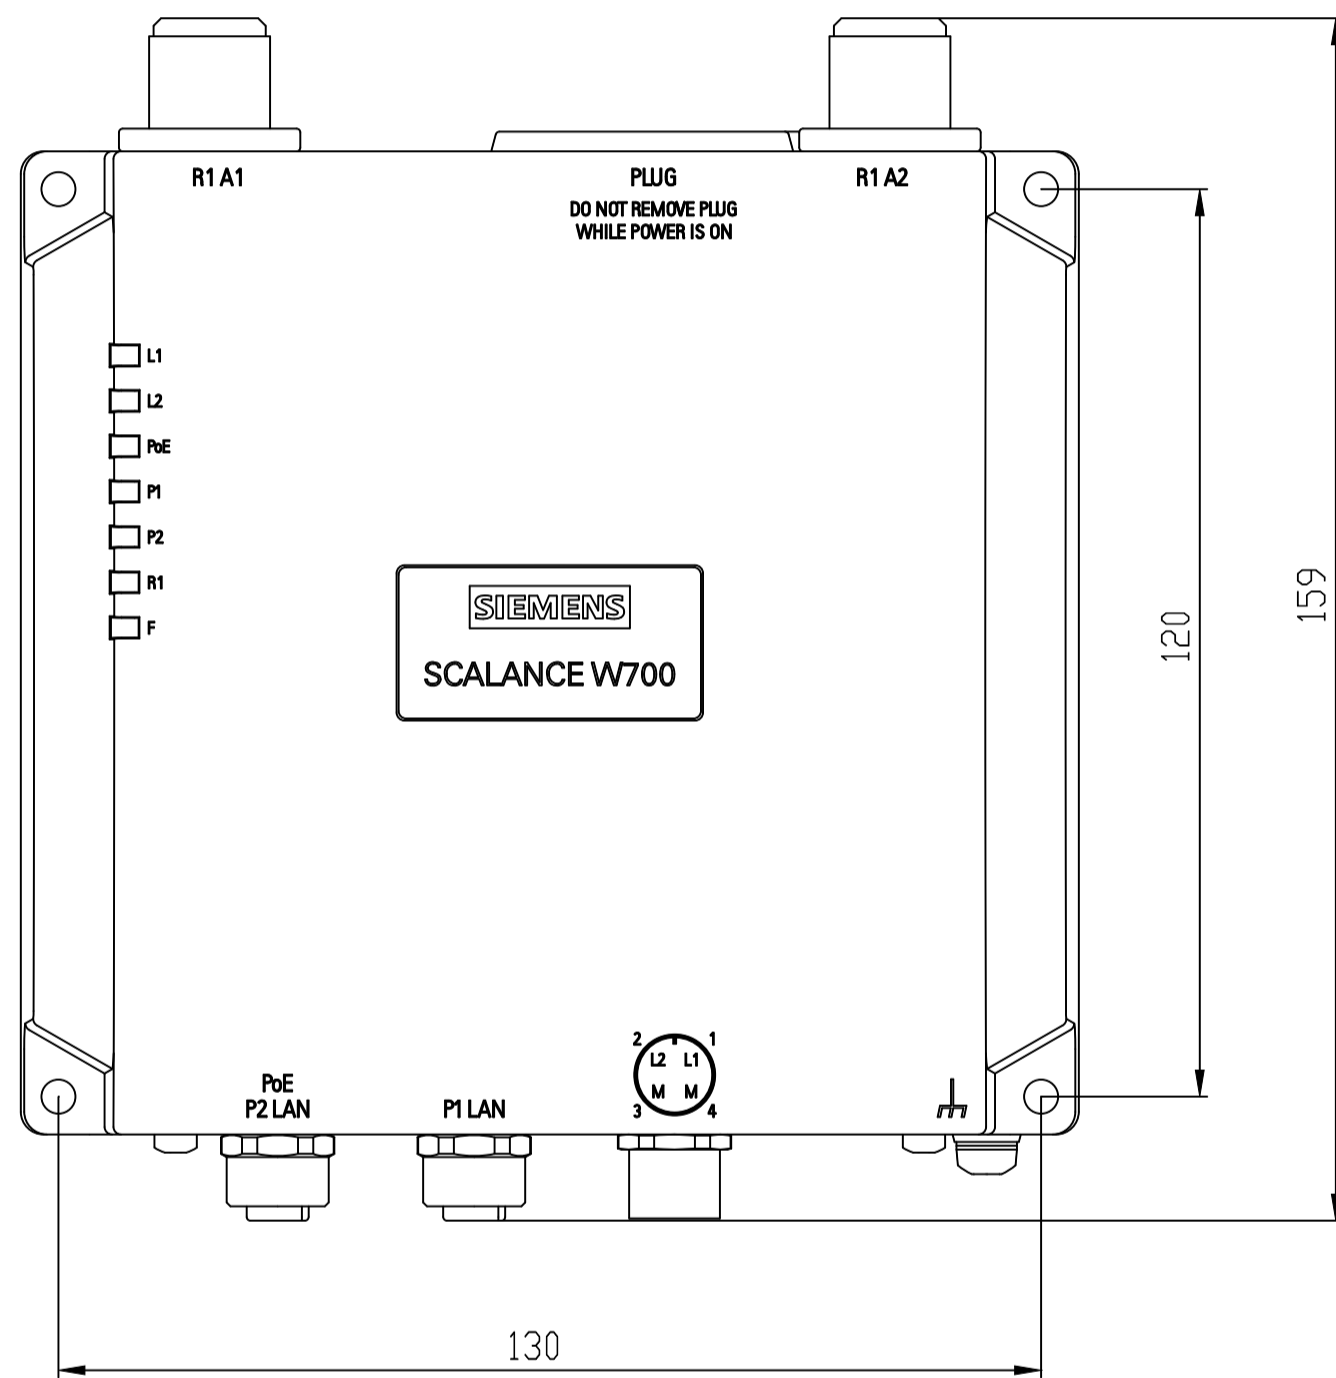

Unten offen / Bottom open

Unten / Bottom

Vorne offen / Front open  
Drilling

Vorne / Front

Links / Left

Oben offen / Top open

Oben / Top

Alle Bemessungswerte sind in Millimeter (mm) angegeben.  
All dimensions are in millimeters (mm).

|         |                       |                      |
|---------|-----------------------|----------------------|
| SIEMENS | 6GK57381GY000AA0_001  |                      |
|         | Format / Size: DIN A2 | Maßstab / Scale: 1:1 |