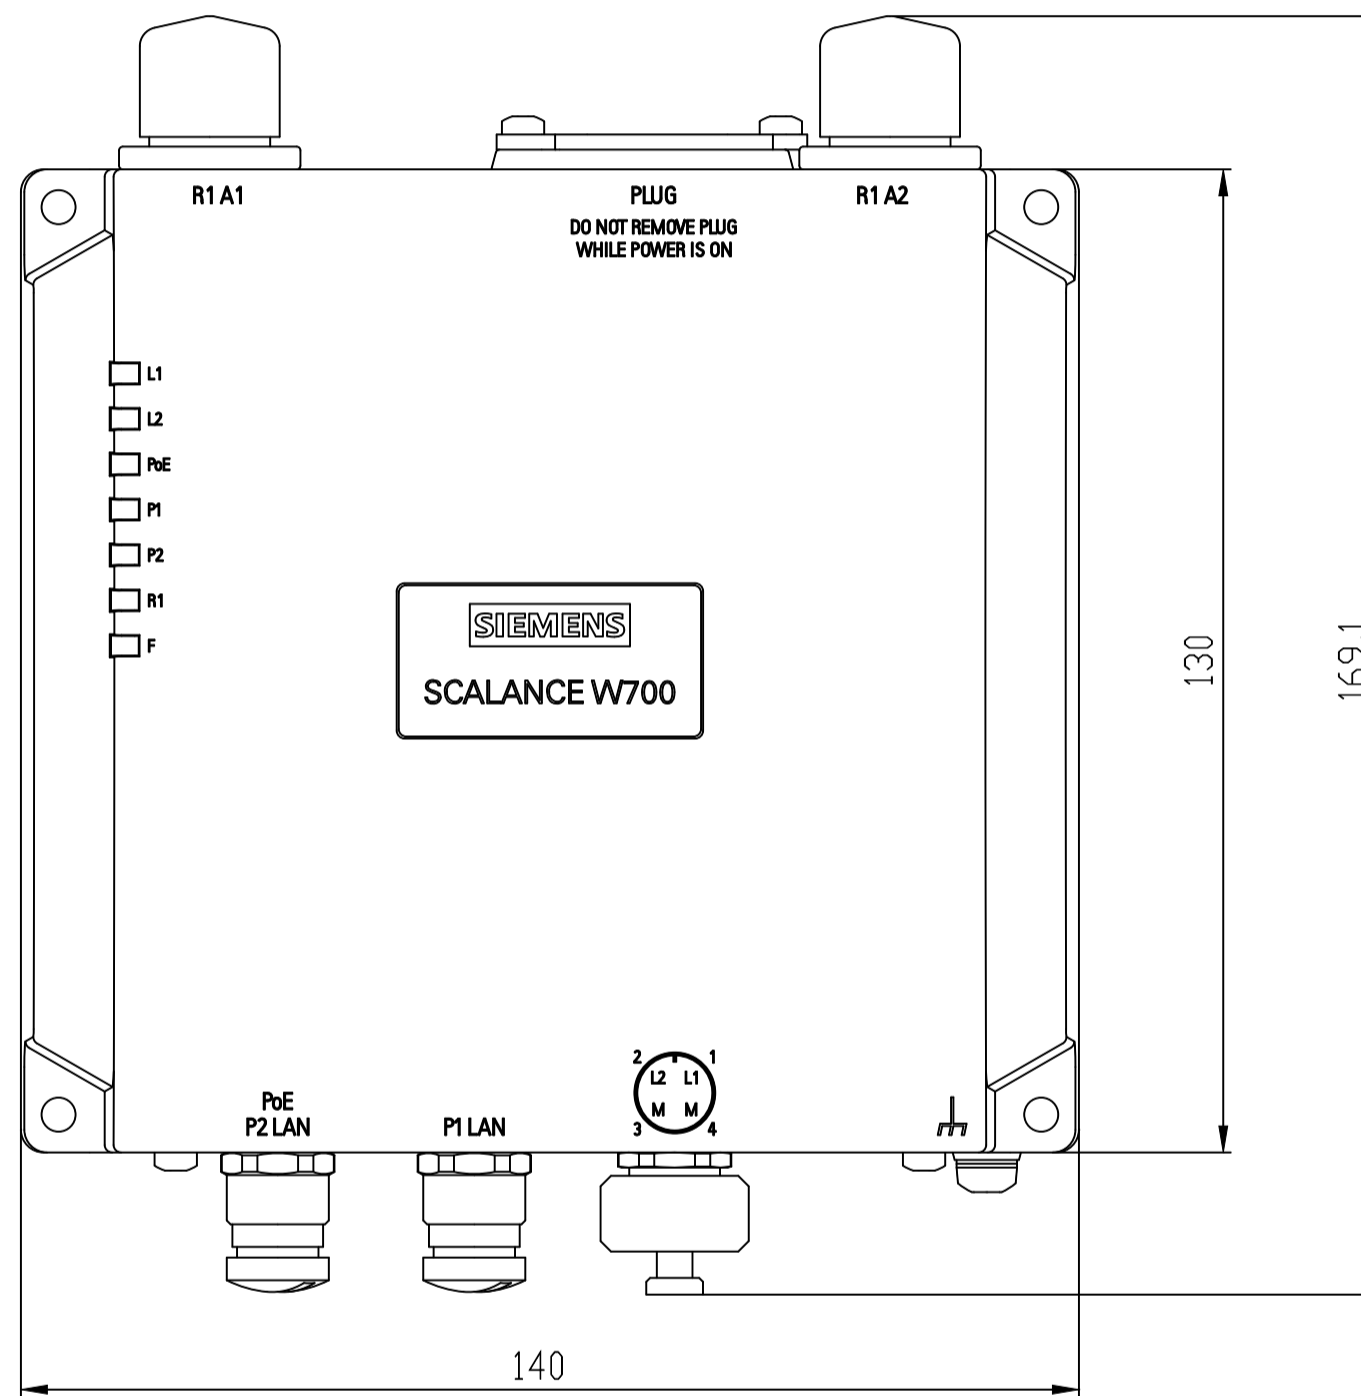

Unten offen / Bottom open

Unten / Bottom

Vorne offen / Front open  
Drilling

Vorne / Front

Links / Left

Oben offen / Top open

Oben / Top

Alle Bemessungswerte sind in Millimeter (mm) angegeben.  
All dimensions are in millimeters (mm).

|         |                       |                      |
|---------|-----------------------|----------------------|
| SIEMENS | 6GK57381GY000AA0_001  |                      |
|         | Format / Size: DIN A2 | Maßstab / Scale: 1:1 |