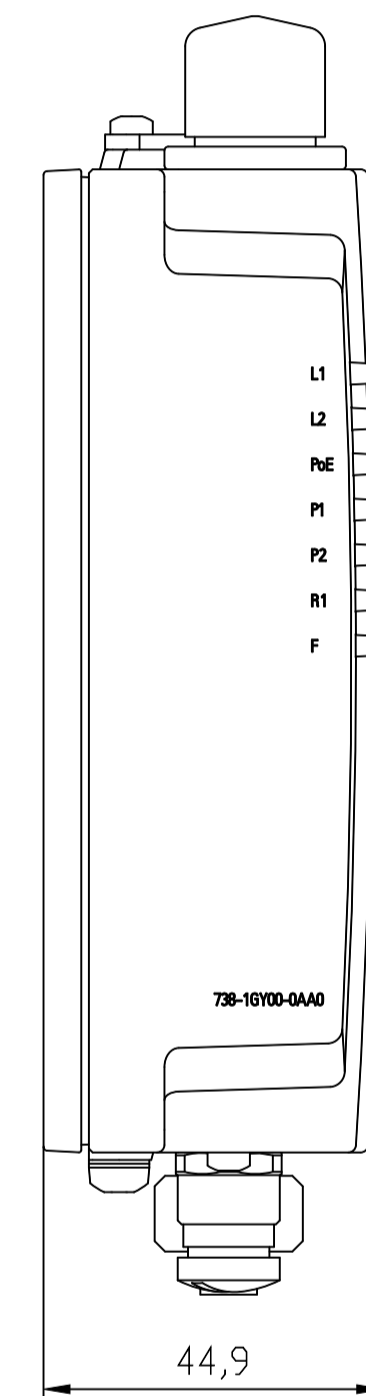

Unten offen / Bottom open

Unten / Bottom

Vorne offen / Front open  
Drilling

Vorne / Front

Links / Left

Oben offen / Top open

Oben / Top

Alle Bemessungswerte sind in Millimeter (mm) angegeben.  
All dimensions are in millimeters (mm).

|         |                       |                      |
|---------|-----------------------|----------------------|
| SIEMENS | 6GK57381GY000AA0_001  |                      |
|         | Format / Size: DIN A2 | Maßstab / Scale: 1:1 |