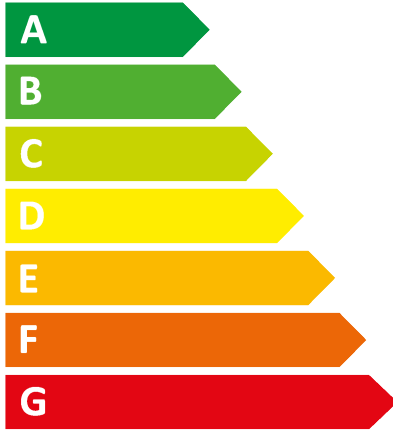

**ENERG**  
енергия · ενεργεια

**ATLANTIC**

**896222 (334130)**

**65 W**

**295 L**

2015

812/2013

[FR] Marque : ATLANTIC  
Modèle : 896222 (334130)  
Classe d'efficacité énergétique : B  
Pertes statiques (W) : 65  
Capacité de stockage (L) : 295

[EN] Trade mark : ATLANTIC  
Model : 896222 (334130)  
Energy efficiency class : B  
The standing loss (W) : 65  
The storage volume (L) : 295

[NL] Handelsmerk : ATLANTIC  
Typeaanduiding : 896222 (334130)  
Energie-efficiëntieklasse : B  
Het warmhoudverlies (W) : 65  
Het opslagvolume (L) : 295

[DE] Warenzeichen : ATLANTIC  
Modellkennung : 896222 (334130)  
Klasse Energieeffizienz : B  
Warmhalteverluste(W) : 65  
Speichervolumen(L) : 295

[ES] Marca comercial : ATLANTIC  
Modelo : 896222 (334130)  
Clase de eficiencia energética : B  
La pérdida estática (W) : 65  
La capacidad (L) : 295

[PT] Marca comercial : ATLANTIC  
Modelo : 896222 (334130)  
Classe de eficiência energética : B  
As perdas permanentes(W) : 65  
O volume útil(L) : 295

[PL] Znak towarowy : ATLANTIC  
Modelu : 896222 (334130)  
Klasa efektywności energetycznej : B  
Straty postojowe(W) : 65  
Pojemność magazynowa(L) : 295