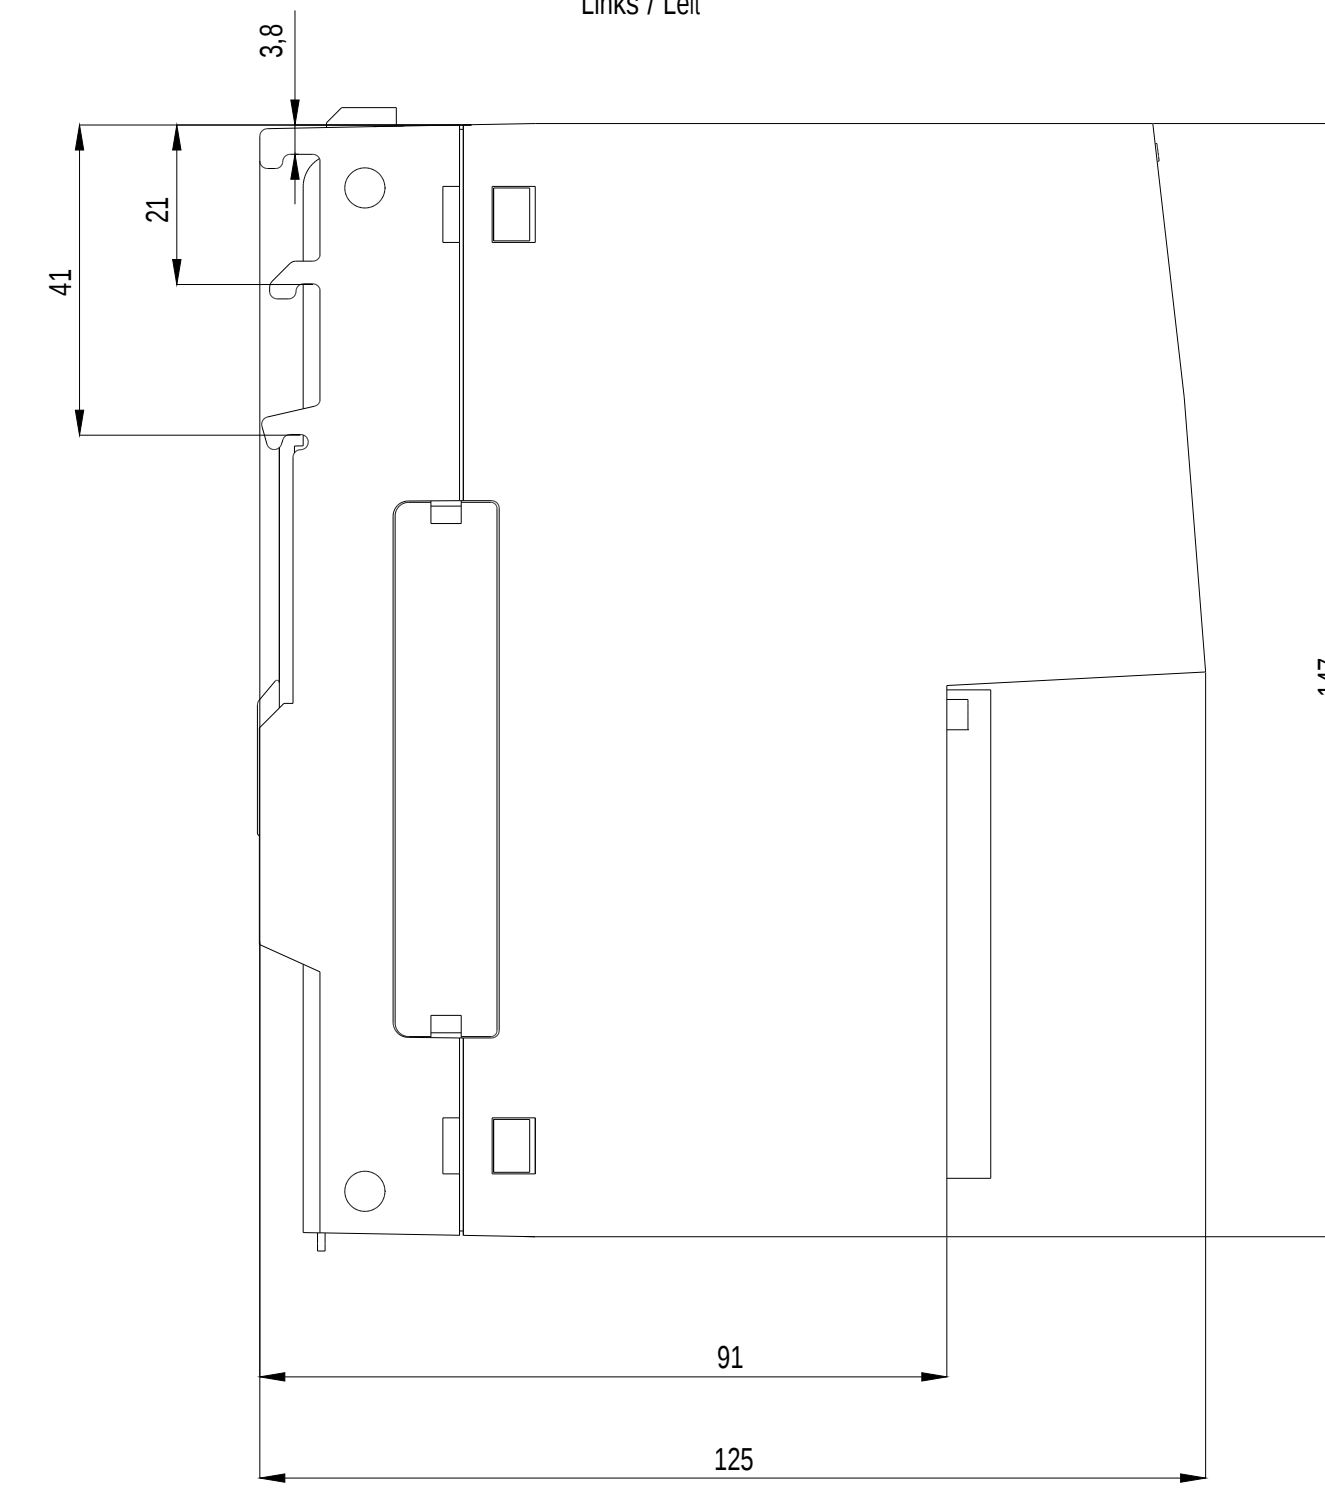

Links / Left