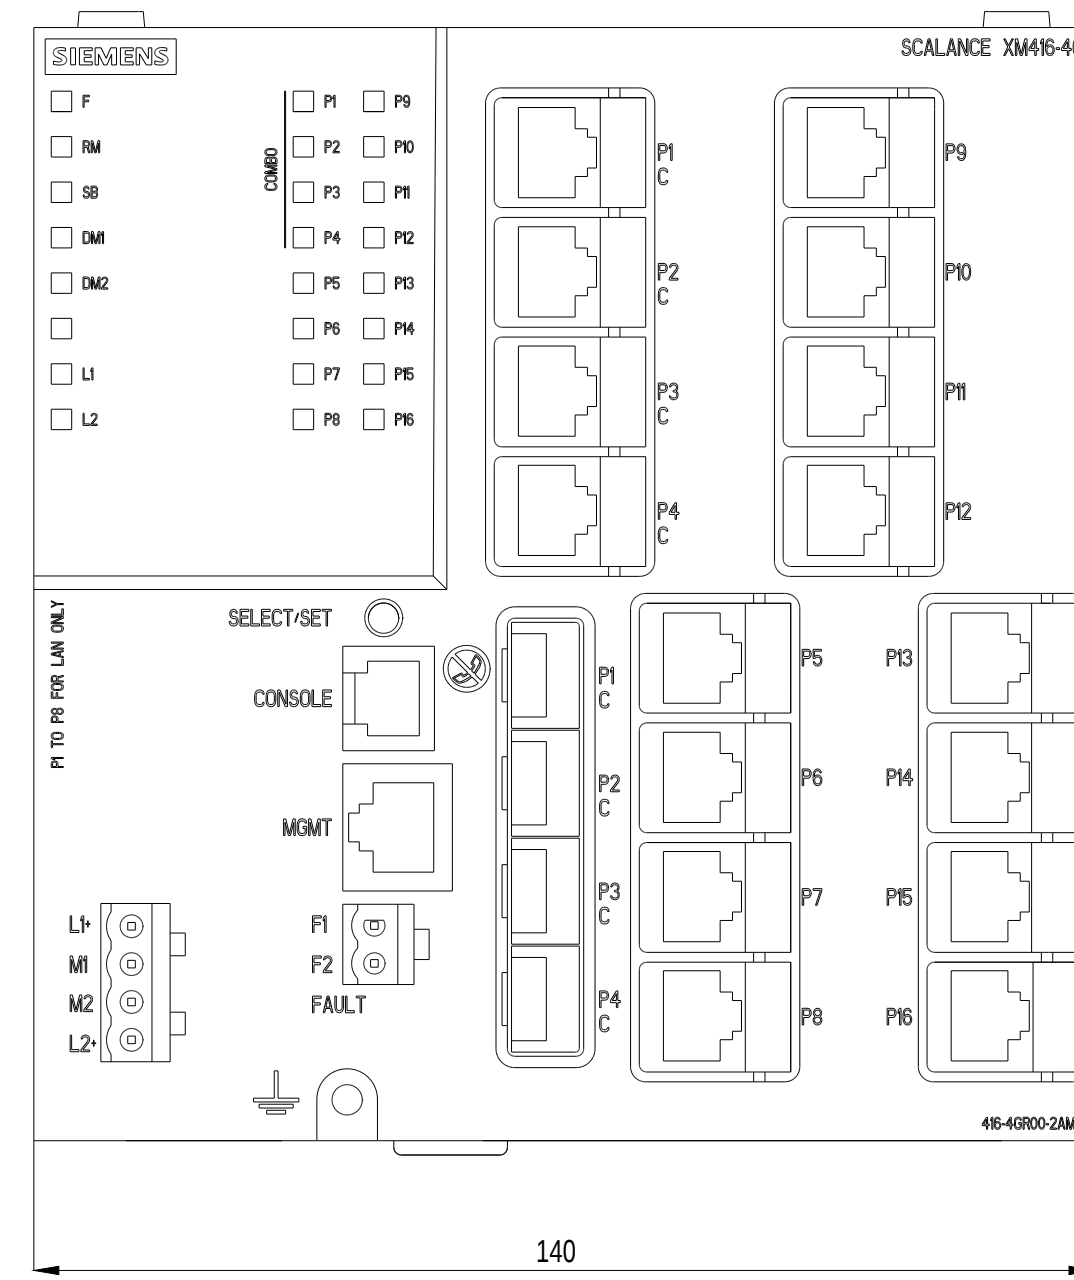

Vorne / Front