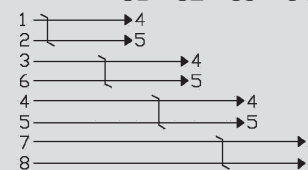

HARMONICA 4 VOIES MÂLE /FEMELLE CAT5E

Longueur 3m

DESCRIPTION

Permet de raccorder une prise RJ45 femelle vers quatre prises RJ45 femelles.

Donc de connecter jusqu'à 4 postes.

Câble CAT 5E 4P C2

Schéma de câblage indiqué par une étiquette sur le produit

Les câblages HAC

RJ45 mâle S1 S2 S3 S4

Indice : 13 Téléphone pour Mini-bus

RJ45 mâle S1 S2 S3 S4

Indice : 14 Compatible France Télécom

RJ45 mâle S1 S2 S3 S4

Indice : 15- Téléphone nourrice avec résistances 120 Ohms

Nota : selon le nombre de voies commandées, les résistances seront sur la dernière sortie.

RJ45 mâle S1 S2 S3 S4

Indice : 16

D'autres câblages sont disponibles. Nous consulter.