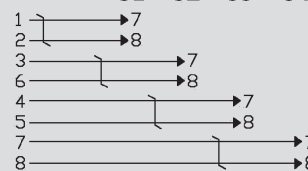

HARMONICA 4 VOIES MÂLE /FEMELLE CAT5E

Longueur 3m

DESCRIPTION

Permet de raccorder une prise RJ45 femelle vers quatre prises RJ45 femelles.

Donc de connecter jusqu'à 4 postes.

Câble CAT 5E 4P C2

Schéma de câblage indiqué par une étiquette sur le produit

Caractéristiques Techniques

Dimensions hors-tout	85x55x25mm
Poids	55g + câble
Matière	ABS blanc RAL 9003
Couleur	Noir RAL 9011
Longueur câble	3m
Conditionnement	unitaire / individuel

Spécifique sur demande

Les câblages HAC

RJ45 mâle S1 S2 S3 S4

Indice : 13 Téléphone pour Mini-bus

RJ45 mâle S1 S2 S3 S4

Indice : 14 Compatible France Télécom

RJ45 mâle S1 S2 S3 S4

Indice : 15- Téléphone nourrice avec résistances 120 Ohms

Nota : selon le nombre de voies commandées, les résistances seront sur la dernière sortie.

RJ45 mâle S1 S2 S3 S4

Indice : 16

D'autres câblages sont disponibles. Nous consulter.