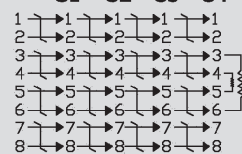

HARMONICA 4 VOIES MÂLE /FEMELLE CAT5E

Longueur 3m

DESCRIPTION

Permet de raccorder une prise RJ45 femelle vers quatre prises RJ45 femelles.

Donc de connecter jusqu'à 4 postes.

Câble CAT 5E 4P C2

Schéma de câblage indiqué par une étiquette sur le produit

Les câblages HAC

RJ45 mâle S1 S2 S3 S4

Indice : 13 Téléphone pour Mini-bus

RJ45 mâle S1 S2 S3 S4

Indice : 14 Compatible France Télécom

RJ45 mâle S1 S2 S3 S4

Indice : 15- Téléphone nourrice avec résistances 120 Ohms

Nota : selon le nombre de voies commandées, les résistances seront sur la dernière sortie.

RJ45 mâle S1 S2 S3 S4

Indice : 16

D'autres câblages sont disponibles. Nous consulter.