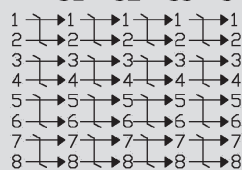

Les câblages HAC

RJ45 mâle S1 S2 S3 S4

Indice : 13 Téléphone pour Mini-bus

RJ45 mâle S1 S2 S3 S4