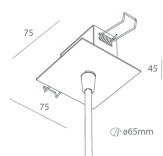

MOUNTING ACCESSORIES

P-30: ROSONE CARTON. ALIM L=1200 3P BIA

103319.01

P-30: ROSONE CARTON. ALIM L1200 3P CAFFE

103319.20

P-30: ROSONE LATER. ALIM L=1200 3P BIA

103320.01

P-30: ROSONE LATER. ALIM L1200 3P CAFFE