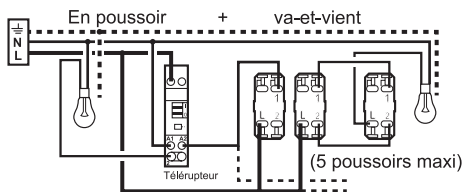

10 A - 230 V_~ - 2300 W maxi

Interrupteur ou va-et-vient

6 A - 230 V_~ - 1380 W maxi

Poussoir

Fil rigide
section 1,5 mm²

- N (neutre) = bleu
- L (phase) = tout sauf bleu et vert/jaune
- ..... ⊕ (terre) = vert/jaune