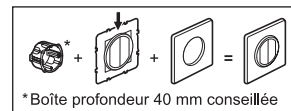

0 997 84

Pour commander un circuit lumière et pour commander un circuit lumière (télérupteur) jusqu'à 5 endroits différents