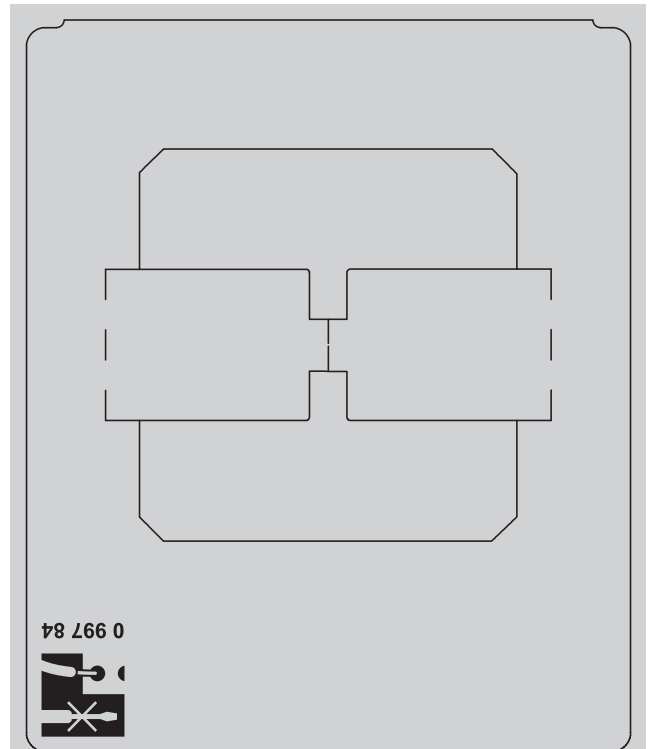

0 997 84

Pour commander un circuit lumière et pour commander un circuit lumière (télérupteur) jusqu'à 5 endroits différents

Made in France

Fixation à vis

Fixation à griffes

12 mm

Bornes auto

2 ans GARANTIE