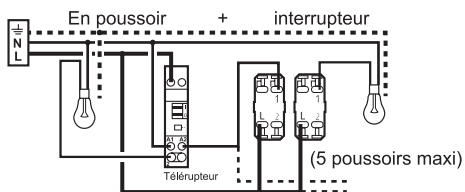

10 A - 230 V_~ - 2300 W maxi

Interrupteur ou va-et-vient

6 A - 230 V_~ - 1380 W maxi

Poussoir

Fil rigide
section 1,5 mm²

- N (neutre) = bleu
- L (phase) = tout sauf bleu et vert/jaune
- ..... ⊕ (terre) = vert/jaune