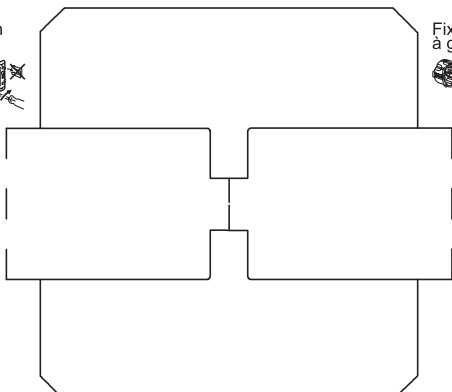

0 997 84 - Notice générique - LE07323AA MECANISME - VV+ POUSSOIR titane - CELIANE™

Fixation à vis

Fixation à griffes

© Legrand 2014