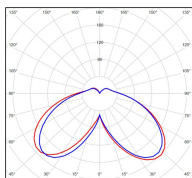

## Données techniques

Tension nominale	230V AC
Plage de tension d'entrée	120 - 277 V AC
Driver output	-
Alimentation output	-
Classe	1
IP	65
IK	-
Diffuseur	PMMA opale
Paralume	-
Source	Module LED intégré
Température de couleur réelle	3000°K warm white
Flux total sortant	5868 lm
Consommation totale	75 W
Classe énergétique	A++ / A
Efficacité lumineuse	78
IRC	82
SDCM	-
Espacement conseillé	15 m
(PMR Emoy - 20 lux)	
Hauteur de placement	4,5 m
Largeur du placement	4,5 m
Optique	-
Dimmable	Non
Ta	-
Durée de vie LED	50000 h (L90/B50)
Plage de température ambiante	-10 ~50°C
UGR	-
ULR	-
Groupe de risque photobiologique	IEC/EN 62471
Distorsion harmonique THDI	-
Fixation	Tige de scellement sur demande
Détection	Non
Avec prise IP55	Non

## Données logistiques

Dimensions du modèle	H.1004 L.364 P.364
Poids net	0.000 Kg
Poids brut	0.000 Kg
Dimensions colis 1	H.420 L.420 P.890
Dimensions colis 2	H.350 L.350 P.260