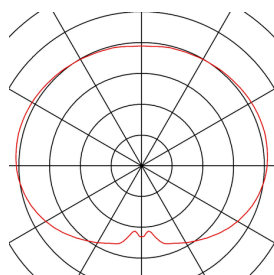

ROTOBALL 40

luminaire mobile extérieur, blanc, E27, 24W max, IP44

Le luminaire ROTOBALL FLOOR 40 est la solution idéale pour mettre discrètement votre extérieur en valeur. Dans une cour, sur une terrasse ou dans un jardin, ce luminaire rond assurera une atmosphère agréable au crépuscule ou tard dans la soirée. N'hésitez pas à placer plusieurs luminaires ROTOBALL afin de transformer votre jardin en paradis lumineux. Ce luminaire d'extérieur mobile est un objet lumineux translucide doté d'un diffuseur fermé ultra-résistant en plastique opalisé. En raison de son indice de protection IP44 et de son câble secteur avec fiche incluse, il est utilisable quasiment partout et ne manquera pas d'attirer tous les regards dans votre jardin.

INFORMATIONS TECHNIQUES

Réf.	227220
Nombre de douilles	1
Code IP	IP 44
Classe de résistance aux chocs	IK 04
Résistance aux chocs	0.5 Joule
Montage	Mobile
Tension nominale primaire	220-240V ~50/60Hz
Classe de protection	I
Puissance en watts	24 W
Coloris	blanc
Répartition de l'intensité lumineuse	rotosymétrique
Sortie lumineuse	direct - indirect
Diamètre	40 cm
Poids net	1.965 kg
Poids brut	3.333 kg
Page du BIG WHITE	546