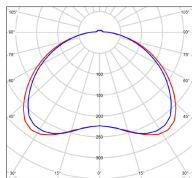

## Données techniques

Tension nominale	230V AC
Plage de tension d'entrée	100 - 240 V AC
Driver output	-
Alimentation output	-
Classe	1
IP	65
IK	-
Diffuseur	Polycarbonate clair
Paralume	-
Source	Module LED intégré
Température de couleur réelle	2700°K warm white
Flux total sortant	4345 lm
Consommation totale	35 W
Classe énergétique	E (Source LED)
Efficacité lumineuse	124
IRC	>80
SDCM	-
Espacement conseillé (PMR Emoy - 20 lux)	15 m
Hauteur de placement	4,5 m
Largeur du placement	4,5 m
Optique	-
Dimmable	Non
Ta	-
Durée de vie LED	-
Plage de température ambiante	-10 ~50°C
UGR	-
ULR	-
Groupe de risque photobiologique	IEC/EN 62471
Distorsion harmonique THDI	-
Fixation	Tige de scellement sur demande
Détection	Non
Avec prise IP55	Non