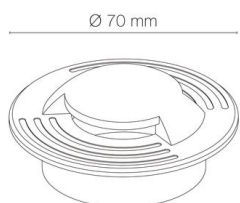

Référence: 55082DDIN

ZEPH 1 - 230 défecteur double inox 3000K 2W

- Couleur visible du produit : inox
- Forme collerette : défecteur double, réglabilité : fixe
- Matériau : corps en aluminium/collerette et visserie inox 316L
- Puissance : 2W
- Couleur de la lumière/température(s) de couleur : blanc 3000K
- Indice de rendu des couleurs : >80, SDCM5
- Angle de faisceau/optique : symétrique , verre transparent/nid d'abeille basse luminance
- Classe de protection : I, tension 230VAC
- Indice de protection : IP67
- Indice de protection contre les chocs : IK08
- Précâblage : câblé de 0,5m avec connectiques rapides IP68 Plug & Play mâle et femelle HO5RN-F 3x1mm²
- Résistance environnement : peinture résistante aux brouillards salins 1000h, traitement de la collerette par passivation, corps traité anticorrosion
- Dimmable : Non
- Durée de vie en heures : 30000, durée de vie nominale L70 / B10 à 25 °C
- Températures de fonctionnement : -20°C/+40°C
- Diamètre de découpe indiqué pour installation sans pot d'encastrement.

IP67

encastre
ment
Ø55mm

Note éne
rgétique :
D

IK08

31,5 mm

110 mm

Ø 59 mm

Ø 53 mm

132,5 mm

88,5 mm

84 mm