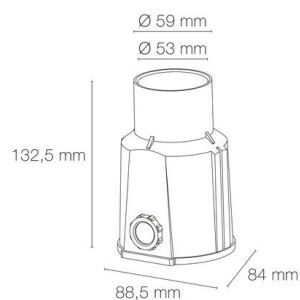

Référence: 55082DDIN

ZEPH 1 - 230 défecteur double inox 3000K 2W

- Couleur visible du produit : inox
- Forme collerette : défecteur double, réglabilité : fixe
- Matériau : corps en aluminium/collerette et visserie inox 316L
- Puissance : 2W
- Couleur de la lumière/température(s) de couleur : blanc 3000K
- Indice de rendu des couleurs : >80, SDCM5
- Angle de faisceau/optique : symétrique , verre transparent/nid d'abeille basse luminance
- Classe de protection : I, tension 230VAC
- Indice de protection : IP67
- Indice de protection contre les chocs : IK08
- Précâblage : câblé de 0,5m avec connectiques rapides IP68 Plug & Play mâle et femelle HO5RN-F 3x1mm²
- Résistance environnement : peinture résistante aux brouillards salins 1000h, traitement de la collerette par passivation, corps traité anticorrosion
- Dimmable : Non
- Durée de vie en heures : 30000, durée de vie nominale L70 / B10 à 25 °C
- Températures de fonctionnement : -20°C/+40°C
- Diamètre de découpe indiqué pour installation sans pot d'encastrement.

IP67

encastre
ment
Ø55mm

Note éne
rgétique :
D

IK08

31,5 mm

110 mm

Ø 59 mm

Ø 53 mm

132,5 mm

88,5 mm

84 mm