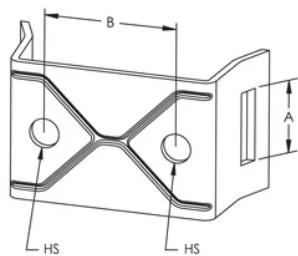

DIAGRAMS

AVERTISSEMENT

Les produits nVent doivent être installés et utilisés conformément aux consignes figurant dans les fiches d'instructions et les documents de formation des produits nVent. Les fiches d'instructions sont disponibles à l'adresse suivante: www.nvent.com et auprès de votre représentant du service client nVent. Une mauvaise installation, une utilisation incorrecte, une application erronée ou toute autre forme de non-respect scrupuleux des instructions et avertissements de nVent peuvent entraîner un dysfonctionnement du produit, des dommages matériels, des lésions corporelles graves et le décès et/ou annuler votre garantie.

Amérique du Nord

+1.800.753.9221

Option 1 – Customer Care

Option 2 – Technical Support

Europe

Netherlands:

+31 800-0200135

France:

+33 800 901 793

Europe

Germany:

800 1890272

Other Countries:

+31 13 5835404