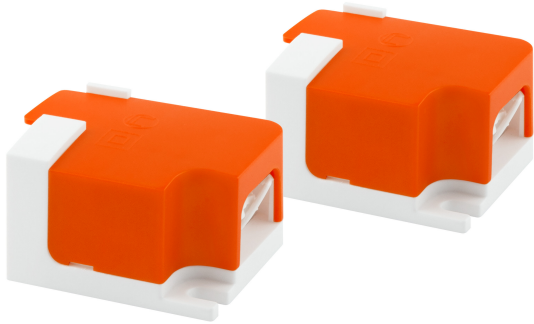

FICHE PRODUIT

DR AY ZB+DALI CLAMP DUO

LED DRIVER DALI Cable Clamp | Kit d'accessoires pour convertisseur LED DALI

DONNÉES TECHNIQUES

DIMENSIONS ET POIDS

Largeur	76 mm
Largeur (y compris les luminaires ronds)	76 mm
Hauteur	32,0 mm
Hauteur (luminaires cycliques inclus)	32.0 mm
Poids du produit	26,8 g

COULEURS ET MATÉRIAUX

Couleur du produit	orange/Blanc
Matériau de corps	Plastique

DONNÉES SUPPLÉMENTAIRES SUR LE PRODUIT

Encapsulé	Non
-----------	-----

CERTIFICATS ET NORMES

Normes	Conformément à EN 61347-1 / Conformément à EN 61347-2-13 / Conformément à EN 55015 / Conformément à EN 61547 / Conformément à EN 61000-3-2 / Conformément à EN 62384
--------	--