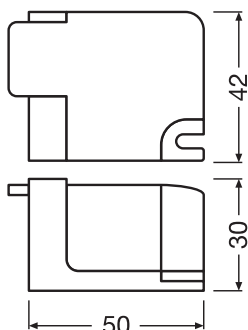

FICHE PRODUIT

DR AY ZB+DALI CLAMP DUO

LED DRIVER DALI Cable Clamp | Kit d'accessoires pour convertisseur LED DALI

DONNÉES TECHNIQUES

DIMENSIONS ET POIDS

Largeur	76 mm
Largeur (y compris les luminaires ronds)	76 mm
Hauteur	32,0 mm
Hauteur (luminaires cycliques inclus)	32.0 mm
Poids du produit	26,8 g

TÉLÉCHARGEMENTS

Documents et certificats

Declarations Of Conformity CE

DONNÉES LOGISTIQUES

Code produit	Unité d'emballage (Pièces/Unité)	Dimensions (longueur x largeur x hauteur)	Poids approximatif	Volume
--------------	----------------------------------	---	--------------------	--------

Code produit	Unité d'emballage (Pièces/Unité)	Dimensions (longueur x largeur x hauteur)	Poids approximatif	Volume
4058075483125	BAG 2			
4058075483132	Carton de regroupement 20	168 mm x 128 mm x 95 mm	965.00 g	2.04 dm ³