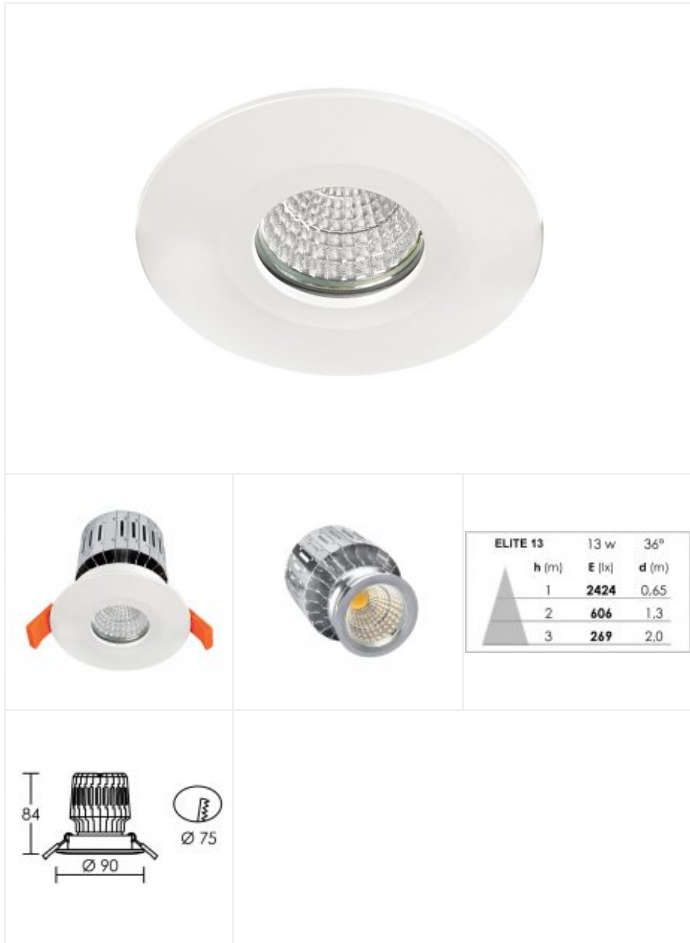

Kit ELITE F4 IP44 36° 13W 3000K

Encastré pour salle d'eau (vol.2), LED 350mA basse luminance
50000h dimmable et driver fournis

Code : **50154**

Caractéristiques techniques

Utilisation	intérieure
IP	IP20/44
IK	IK02
Classe	Classe 2 - double isolation
Résistance au feu	850°C
Mode de montage	Encastré - ne nécessite pas de boîte d'encastrement
Matières / Coloris n°1	corps aluminium blanc
Matières / Coloris n°2	verre de protection
Orientation du produit	fixe
Nombre et type de source	1 LED COB Citizen - 1 lampe fournie
Douille / Culot	Sans
Puissance nominale / absorbée	1 x 13 W / 14.8 W
Tension / Fréquence / Intensité	220-240 V ; 50/60 Hz ; 70 mA

Température de couleur	3000 °K
IRC / Ra	80 - 84
Faisceau	36 °
Flux lumineux total	1100 lm
Efficacité lumineuse	84.62 lm/W
Température d'utilisation	+10 °C / +35 °C
Variation	OUI - variation par coupure de phase
Durée de vie moyenne	50000 h
Nbre de on/off	25000
Poids net	310.8 gr
Compatible minuterie	OUI
Compatible détection	OUI
Applications spécifiques	■ Salle d'eau : autorisé Vol.2