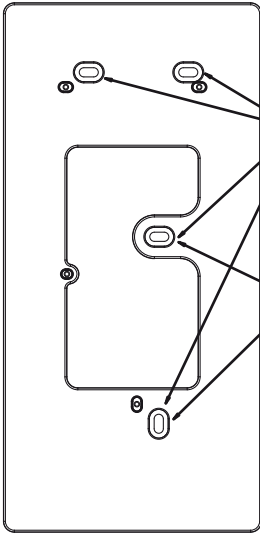

CORNICE COPRIFILOMURO PER CITOFONO Mod.1150
FRAME FOR DOORPHONE Mod. 1150
CADRE COUVRE-JOINT POUR INTERPHONE Mod.1150
MARCO DE ACABADO PARA INTERFONO Mod.1150
RAHMEN MIT ABDECKUNG DER MAUERKANTE FÜR
SPRECHANLAGE Mod.1150

Sch./Ref. 1150/51

Fori di fissaggio da impiegare per retrofit su citofoni mod. Atlantico

Fastening holes for retrofitting Atlantico door phones

Orifices de fixation à utiliser pour adaptation sur interphones mod. Atlantico