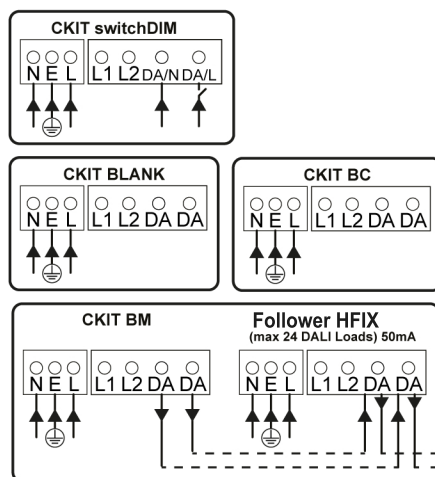

96403890 00

Omega Pro2 CKIT & CKIT+

- [CZ] Montážní návod
- [DE] Montageanleitung
- [DK] Monteringsvejledning
- [EE] Paigaldusjuhend
- [FI] Asennusohje
- [FR] Notice de montage
- [HU] Szerelési útmutató
- [IT] Istruzioni di montaggio

- [LT] Montavimo Instrukcijos
- [LV] Instalācijas instrukcija
- [NO] Monteringsanvisning
- [PL] Instrukcja montażu
- [RU] Инструкция по монтажу
- [SE] Installationsanvisning
- [UK] Installation Instructions