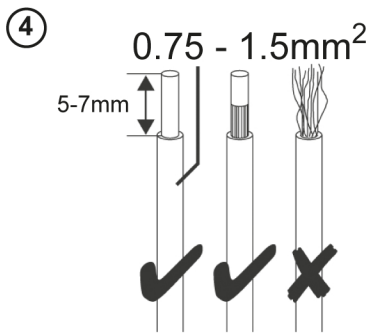

96403890 00

Omega Pro2 CKIT & CKIT+

- [CZ] Montážní návod
- [DE] Montageanleitung
- [DK] Monteringsvejledning
- [EE] Paigaldusjuhend
- [FI] Asennusohje
- [FR] Notice de montage
- [HU] Szerelési útmutató
- [IT] Istruzioni di montaggio

- [LT] Montavimo Instrukcijos
- [LV] Instalācijas instrukcija
- [NO] Monteringsanvisning
- [PL] Instrukcja montażu
- [RU] Инструкция по монтажу
- [SE] Installationsanvisning
- [UK] Installation Instructions