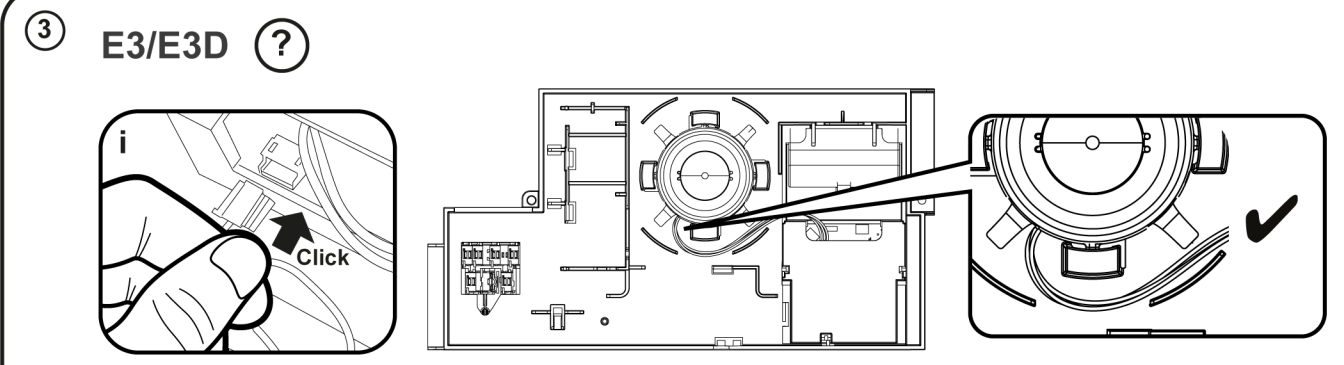

Description	SAP Code
OP2 CKIT BC	96633180
OP2 CKIT BLANK	96633178
OP2 CKIT BM	96633179
OP2 CKIT+ BC	96633270
OP2 CKIT+ BC E3	96633263
OP2 CKIT+ BC E3D	96633264
OP2 CKIT+ BC PIR	96633186
OP2 CKIT+ BLANK	96633181
OP2 CKIT+ ECD	96634435
OP2 CKIT+ ECP	96634436
OP2 CKIT+ BM	96633269
OP2 CKIT+ BM PIR	96633185
OP2 CKIT+ E3	96633187
OP2 CKIT+ E3D	96633188
OP2 CKIT+ HFSX	96633268
OP2 CKIT+ MWS	96633182
OP2 CKIT+ SENS	96634040
OP2 CKIT+ PIR DALI-M-SENSOR G3	96633184

- HFSX **96404588**
- BC **96400634**
- MWS **96404587**
- BM **00157772**
- PIR - SENS **96405287**
- PIR - G3 **96405288**