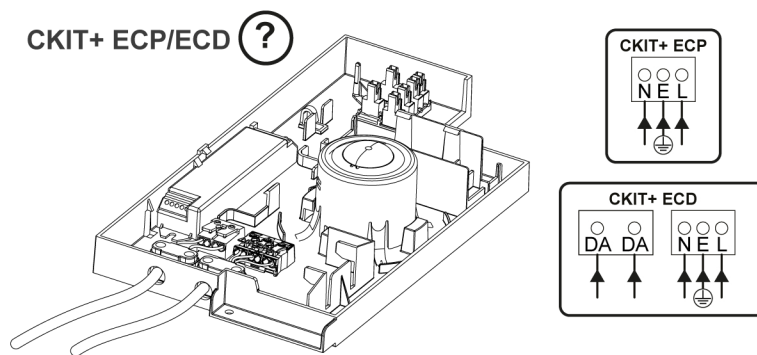

96403890 00

Omega Pro2 CKIT & CKIT+

- [CZ] Montážní návod
- [DE] Montageanleitung
- [DK] Monteringsvejledning
- [EE] Paigaldusjuhend
- [FI] Asennusohje
- [FR] Notice de montage
- [HU] Szerelési útmutató
- [IT] Istruzioni di montaggio

- [LT] Montavimo Instrukcijos
- [LV] Instalācijas instrukcija
- [NO] Monteringsanvisning
- [PL] Instrukcja montażu
- [RU] Инструкция по монтажу
- [SE] Installationsanvisning
- [UK] Installation Instructions