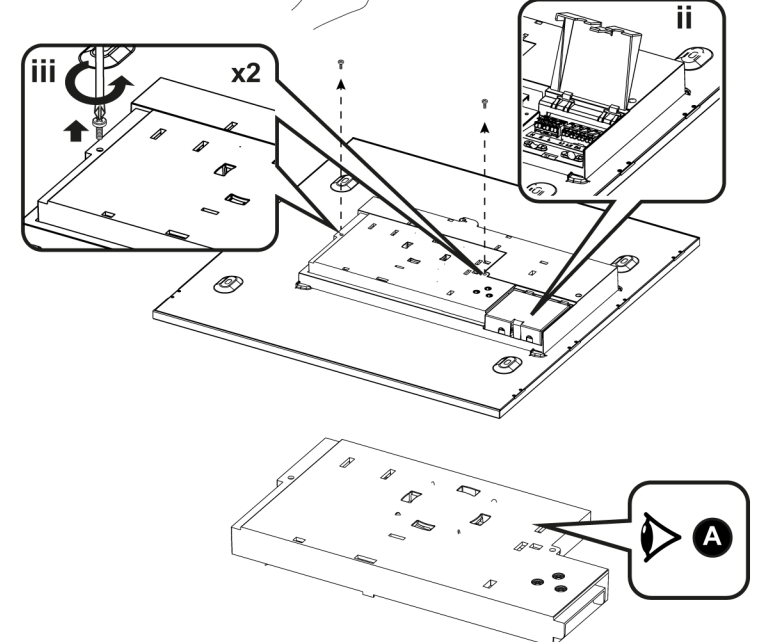

Description	SAP Code
OP2 CKIT BC	96633180
OP2 CKIT BLANK	96633178
OP2 CKIT BM	96633179
OP2 CKIT+ BC	96633270
OP2 CKIT+ BC E3	96633263
OP2 CKIT+ BC E3D	96633264
OP2 CKIT+ BC PIR	96633186
OP2 CKIT+ BLANK	96633181
OP2 CKIT+ ECD	96634435
OP2 CKIT+ ECP	96634436
OP2 CKIT+ BM	96633269
OP2 CKIT+ BM PIR	96633185
OP2 CKIT+ E3	96633187
OP2 CKIT+ E3D	96633188
OP2 CKIT+ HFSX	96633268
OP2 CKIT+ MWS	96633182
OP2 CKIT+ SENS	96634040
OP2 CKIT+ PIR DALI-M-SENSOR G3	96633184

- HFSX **96404588**
- BC **96400634**
- MWS **96404587**
- BM **00157772**
- PIR - SENS **96405287**
- PIR - G3 **96405288**