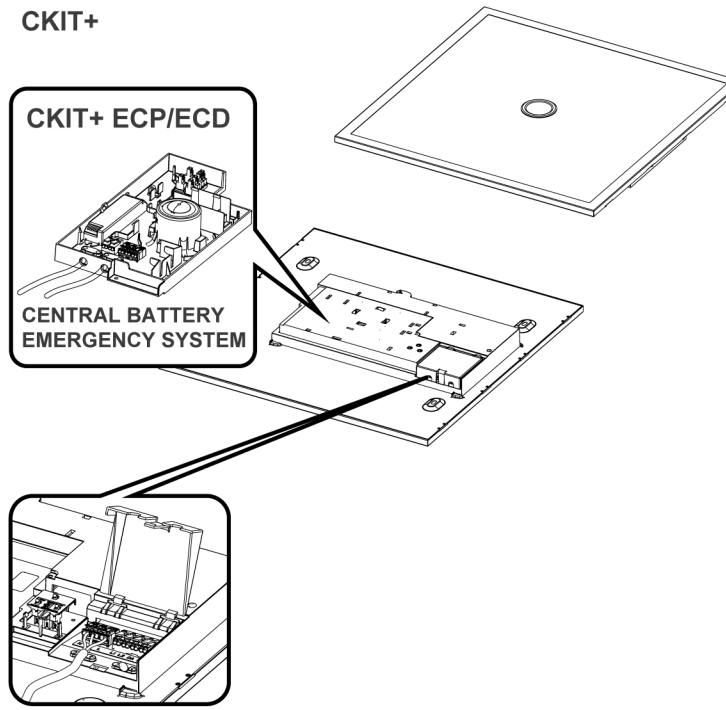

96403890 00

Omega Pro2 CKIT & CKIT+

- [CZ] Montážní návod
- [DE] Montageanleitung
- [DK] Monteringsvejledning
- [EE] Paigaldusjuhend
- [FI] Asennusohje
- [FR] Notice de montage
- [HU] Szerelési útmutató
- [IT] Istruzioni di montaggio

- [LT] Montavimo Instrukcijos
- [LV] Instalācijas instrukcija
- [NO] Monteringsanvisning
- [PL] Instrukcja montażu
- [RU] Инструкция по монтажу
- [SE] Installationsanvisning
- [UK] Installation Instructions