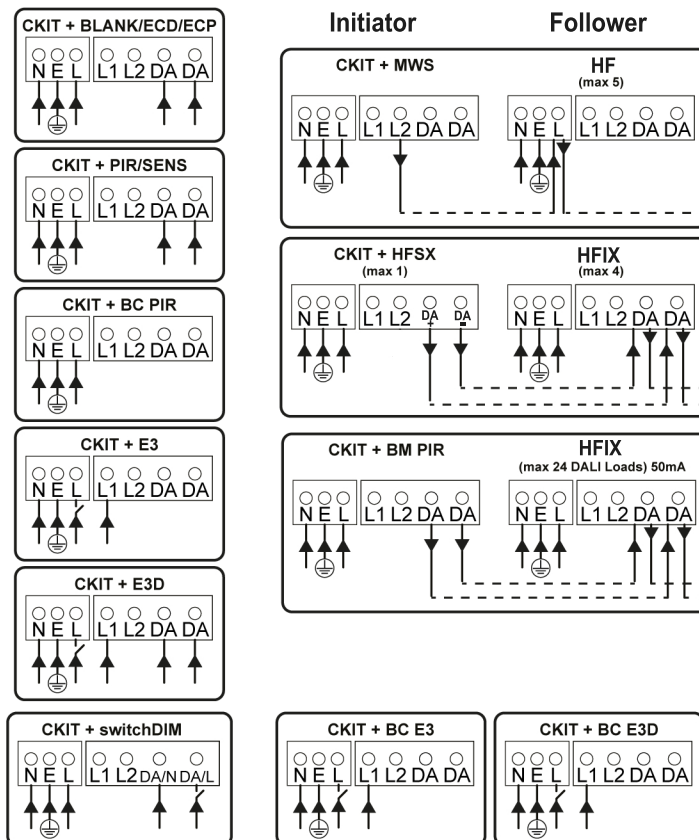

96403890 00

Omega Pro2 CKIT & CKIT+

- [CZ] Montážní návod
- [DE] Montageanleitung
- [DK] Monteringsvejledning
- [EE] Paigaldusjuhend
- [FI] Asennusohje
- [FR] Notice de montage
- [HU] Szerelési útmutató
- [IT] Istruzioni di montaggio

- [LT] Montavimo Instrukcijos
- [LV] Instalācijas instrukcija
- [NO] Monteringsanvisning
- [PL] Instrukcja montażu
- [RU] Инструкция по монтажу
- [SE] Installationsanvisning
- [UK] Installation Instructions