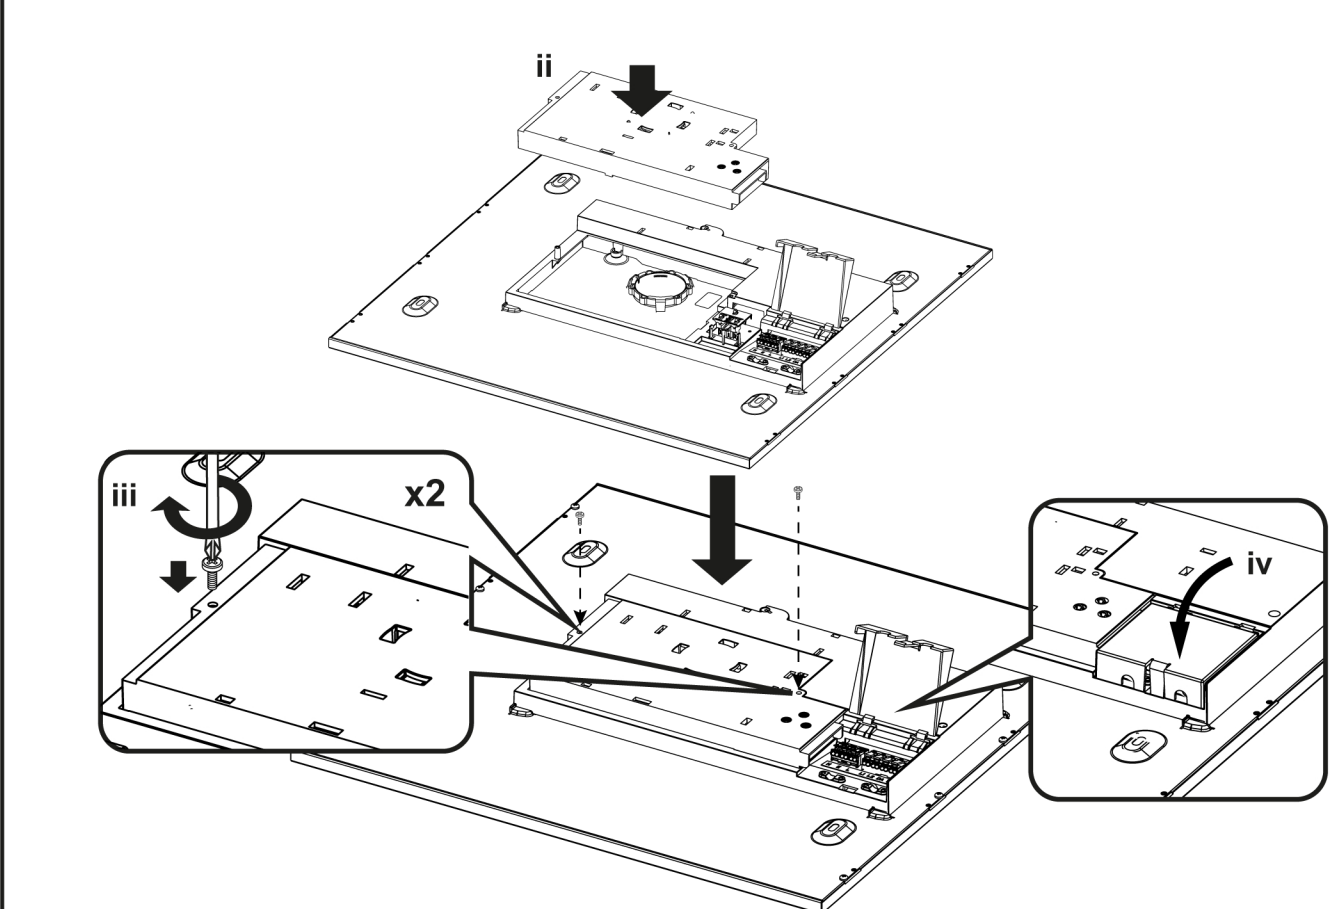

Description	SAP Code
OP2 CKIT BC	96633180
OP2 CKIT BLANK	96633178
OP2 CKIT BM	96633179
OP2 CKIT+ BC	96633270
OP2 CKIT+ BC E3	96633263
OP2 CKIT+ BC E3D	96633264
OP2 CKIT+ BC PIR	96633186
OP2 CKIT+ BLANK	96633181
OP2 CKIT+ ECD	96634435
OP2 CKIT+ ECP	96634436
OP2 CKIT+ BM	96633269
OP2 CKIT+ BM PIR	96633185
OP2 CKIT+ E3	96633187
OP2 CKIT+ E3D	96633188
OP2 CKIT+ HFSX	96633268
OP2 CKIT+ MWS	96633182
OP2 CKIT+ SENS	96634040
OP2 CKIT+ PIR DALI-M-SENSOR G3	96633184

- HFSX **96404588**
- BC **96400634**
- MWS **96404587**
- BM **00157772**
- PIR - SENS **96405287**
- PIR - G3 **96405288**