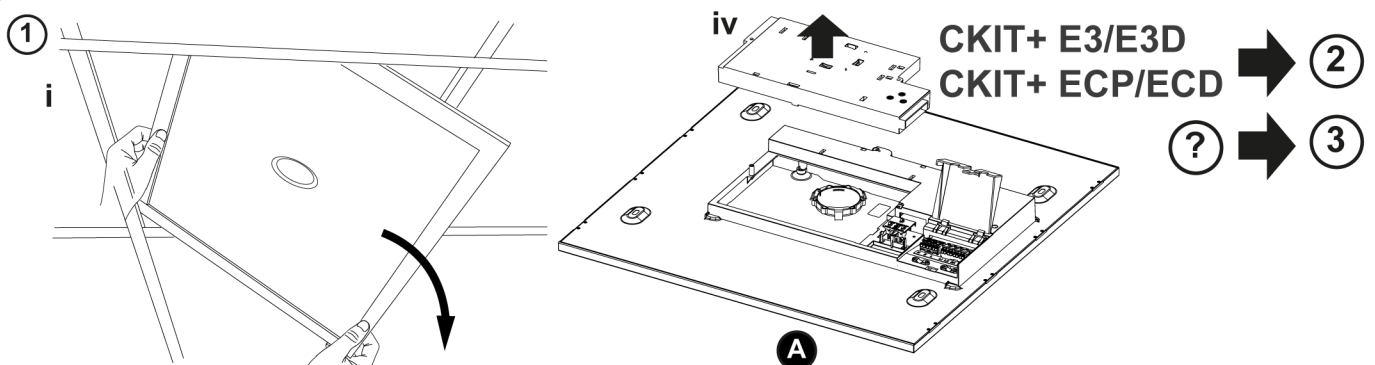

Description	SAP Code
OP2 CKIT BC	96633180
OP2 CKIT BLANK	96633178
OP2 CKIT BM	96633179
OP2 CKIT+ BC	96633270
OP2 CKIT+ BC E3	96633263
OP2 CKIT+ BC E3D	96633264
OP2 CKIT+ BC PIR	96633186
OP2 CKIT+ BLANK	96633181
OP2 CKIT+ ECD	96634435
OP2 CKIT+ ECP	96634436
OP2 CKIT+ BM	96633269
OP2 CKIT+ BM PIR	96633185
OP2 CKIT+ E3	96633187
OP2 CKIT+ E3D	96633188
OP2 CKIT+ HFSX	96633268
OP2 CKIT+ MWS	96633182
OP2 CKIT+ SENS	96634040
OP2 CKIT+ PIR DALI-M-SENSOR G3	96633184

- HFSX **96404588**
- BC **96400634**
- MWS **96404587**
- BM **00157772**
- PIR - SENS **96405287**
- PIR - G3 **96405288**