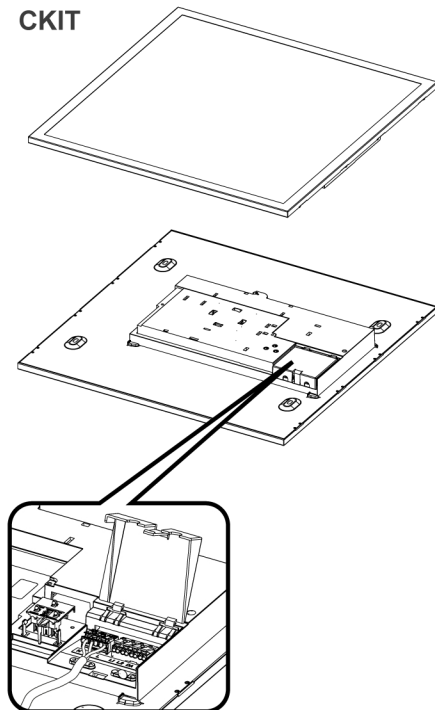

96403890 00

Omega Pro2 CKIT & CKIT+

- [CZ] Montážní návod
- [DE] Montageanleitung
- [DK] Monteringsvejledning
- [EE] Paigaldusjuhend
- [FI] Asennusohje
- [FR] Notice de montage
- [HU] Szerelési útmutató
- [IT] Istruzioni di montaggio

- [LT] Montavimo Instrukcijos
- [LV] Instalācijas instrukcija
- [NO] Monteringsanvisning
- [PL] Instrukcja montażu
- [RU] Инструкция по монтажу
- [SE] Installationsanvisning
- [UK] Installation Instructions