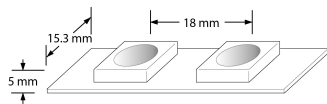

Product Description:

Le kit de ruban LED FlexE240™ est idéal pour les applications intérieures et extérieures. Chaque longueur est enfermée dans une enveloppe de silicone flexible IP65 pour une protection maximale contre les intempéries. Connexion possible jusqu'à 30 mètres afin de répondre au maximum d'applications comme pour les jardins ou corniches. Disponible en kit de deux dimensions et en plusieurs couleurs 3000K, 4000K, bleu et RGB.

Product Image:

Line Drawing

Product Specs:

Technology	LED	Input Voltage	220-240V AC
Lamp Base	Aucun	Positional Adjustment	Fixe
Number of LEDs	60	Lifetime L70 (hrs)	25.000
Input Frequency	50/60HZ	Dimmable	Non
IP Rating	IP65	Operating Env. Temp. (Min) °C	-20°C
Operating Env. Temp. (Max) °C	40°C	Power Factor	0.9
Height (mm)	5	Length (mm)	2000
Width (mm)	15.3	Weight (Kg)	0.184