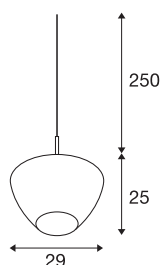

PANTILO CONVEX 29

suspension intérieure, chrome, E27, max 40W, câble nu sans patère

La suspension PANTILO CONVEX 29 séduit par son aspect original. PANTILO CONVEX 29 est dotée d'un abat-jour en verre chromé que vous pouvez combiner pour créer votre propre composition de luminaires.

INFORMATIONS TECHNIQUES

Réf.	1003443
Détails de montage	Plafond avec accessoires
Tension nominale primaire	220-240V ~50/60Hz
Classe de protection	II
Puissance en watts	40 W
Coloris	chrome
Répartition de l'intensité lumineuse	rotosymétrique
Sortie lumineuse	diffus
Hauteur	25 cm
Diamètre	29 cm
Poids net	1.182 kg
Poids brut	3.101 kg
Page du BIG WHITE	163

Source Préconisée

1005265	ST64 E27 , ampoule LED, doré, 7,5 W, 2500 K, IRC90, 320°
1005286	QT14 G9 , ampoule LED, blanc, 3,6 W, 3000 K, IRC90, 300°
1005303	A60 E27 , ampoule LED, transparent, 7,5 W, 2700 - K, IRC90, 320°
1005305	A60 E27 tête miroir , ampoule LED, chrome, 7,5 - W, 2700 K, IRC90, 180°