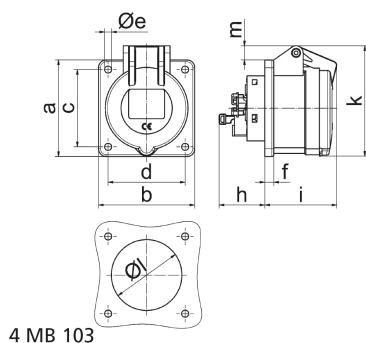

socle de prise tableau droit pour technique événementielle de couleur noire - pour le théâtre et les médias

Description de l'article	
Référence	130272
EAN	4024941938914
Groupe de produits	socle de prise tableau Quick-Connect droit
Intensité	32A
Nombre de pôles	3p
Disposition des phases	2P+PE
Emplacement du contact de protection	6h

Description de l'article	
Tension	200 à 250V
Fréquence	50 et 60Hz
Indice de protection	IP44
Code couleur	bleu
Couleur de l'appareil	boîtier noir RAL 9005, couv. rabatt. noir RAL 9005
Connectique	technique de connexion à ressort sans vis avec bornes à ressort de traction avec contact Kontex
Section maximale des conducteurs	10,0 mm ²
Entrée de câble	autre
Hauteur de l'appareil en mm	91mm
Largeur de l'appareil en mm	75mm
Profondeur de l'appareil en mm	115mm
Dimension verticale du plastron en mm	75mm
Dimension horizontale du plastron en mm	75mm
Écartement vertical entre les trous de perçage en mm	60mm
Écartement horizontal entre les trous de perçage en mm	60mm
Matériau du boîtier	polyamide
Contacts	le porte-contacts est en polyamide, les contacts sont en laiton nickelé

Données logistiques	
Poids unitaire	0.176 Kg / null

Données logistiques	
Type d'emballage	null
Contenu	1 ST
EAN	4024941938914
Longueur	115 mm
Largeur	75 mm
Hauteur	91 mm
Poids	0,177 kg
Volume	784,875 ccm
Type d'emballage	null
Contenu	10 ST
EAN	4024941840262
Longueur	258 mm
Largeur	183 mm
Hauteur	212 mm
Poids	1,909 kg
Volume	8 750 ccm

Ampere Polzahl	16 3	16 4	16 5	32 3	32 4	32 5
a	75,0	75,0	75,0	75,0	75,0	75,0
b	75,0	75,0	75,0	75,0	75,0	75,0
c	60,0	60,0	60,0	60,0	60,0	60,0
d	60,0	60,0	60,0	60,0	60,0	60,0
e ø	5,5	5,5	5,5	5,5	5,5	5,5
f	7,0	7,0	7,0	8,0	8,0	8,0
h	35,5	35,5	35,5	50,0	50,0	50,0
i	52,0	53,0	57,0	65,0	65,0	66,0
k	71,5	80,0	86,0	91,0	91,0	99,0
l ø	45,0	45,0	55,0	60,0	60,0	60,0
m	3,5	7,0	11,5	12,0	12,0	17,0
Leiter mm ² min	1,5	1,5	1,5	2,5	2,5	2,5
Leiter mm ² max	4	4	4	10	10	10