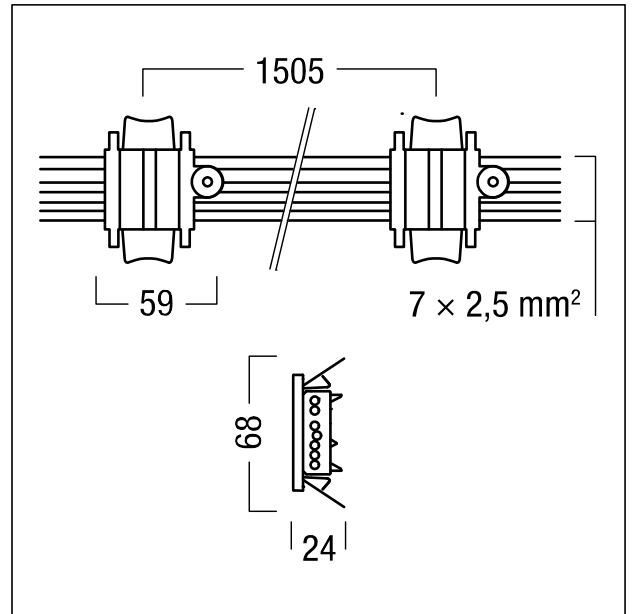

Câblage traversant

Câblage traversant pour chemin lumineux (PP3) en rouleau, (5 x lignes d'alimentation, 2 x lignes de commande), longueur = 40 m. Écart entre borniers 1500 mm. Sont fournis : 2 support de fil par bornier. Fixation par la technique d'encliquetage. poids : 8,48 kg.

ZS_TRS_F_Rolle_DV.jpg

ZS_TRS_M_Verdrahtung_7po_1500.wmf