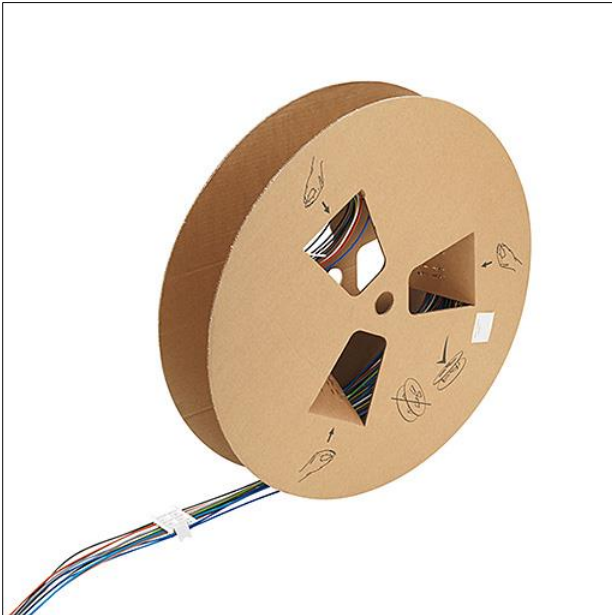

Câblage traversant

Câblage traversant pour chemin lumineux (PP3) en rouleau, (5 x lignes d'alimentation, 2 x lignes de commande), longueur = 40 m. Écart entre borniers 1500 mm. Sont fournis : 2 support de fil par bornier. Fixation par la technique d'encliquetage. poids : 8,48 kg.

ZS_TRS_F_Rolle_DV.jpg

ZS_TRS_M_Verdrahtung_7po_1500.wmf