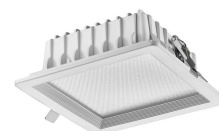

# DOWNLIGHT-CARRE-20W-PRISM-3CCT- 3000K-3500K-4000K

BL02202002

**INTÉRIEUR** > Downlight

Downlight carré avec diffuseur prismatique. Eblouissement très faible avec un léger recul pour le diffuseur. Alimentation séparée avec 3 couleurs de température possible à changer sur le produit !