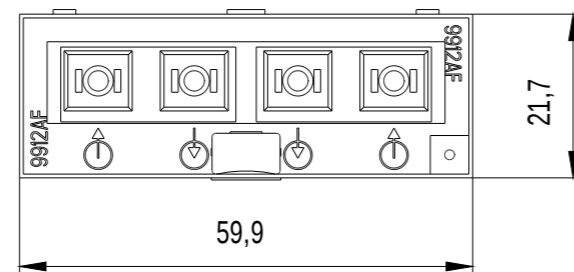

Vorne / Front

Links / Left

Alle Bemessungswerte sind in Millimeter (mm) angegeben.  
All dimensions are in millimeters (mm).

SIEMENS

6GK59912AF008AA0\_001

Format / Size: DIN A4

Massstab / Scale: 1:1