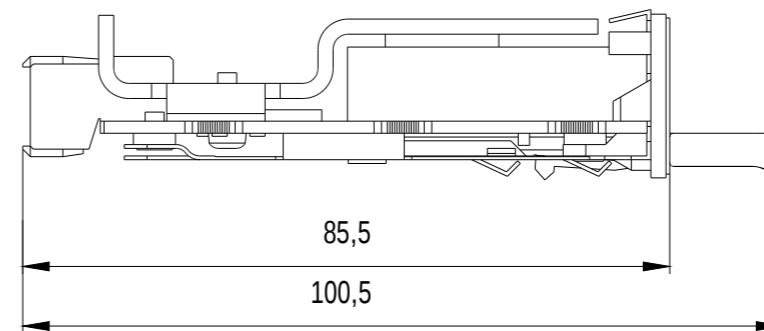

Vorne / Front

Links / Left

Alle Bemessungswerte sind in Millimeter (mm) angegeben.  
All dimensions are in millimeters (mm).

SIEMENS

6GK59912AF008AA0\_001

Format / Size: DIN A4

Massstab / Scale: 1:1