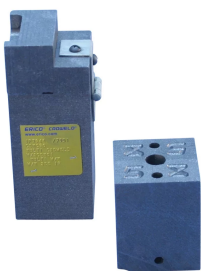

# MOULE VERTICAL NVENT ERICO CADWELD MULTI, 5/8" DIA, 14,1–14,3 MM DIA

## CATALOG NUMBER

---

**CDMV0158**

## FEATURES

---

Conçu pour effectuer des connexions nVent ERICO Cadweld multiples à des piquets de terre simples ou filetés

Pour utilisation avec les piquets de terre en acier cuivré

Inclut un socle de moule vertical, un creuset et un couvercle

## CARACTÉRISTIQUES DU PRODUIT

---

Article Number: 240397

Ground Rod Diameter, Nominal: 5/8-po

Ground Rod Diameter, Actual: 14,1 – 14,3 mm