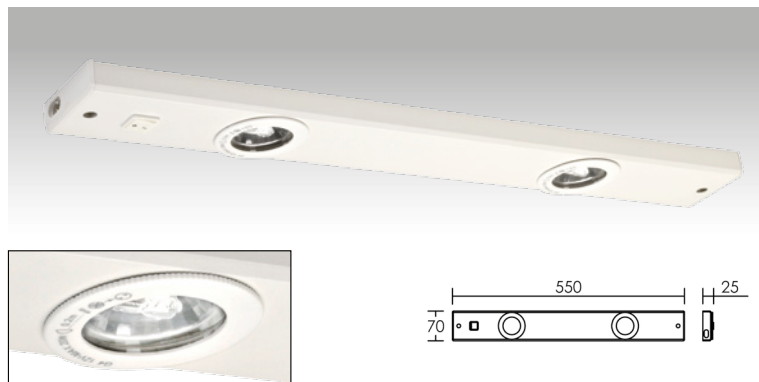

## MINI BART

**LED**

**3,8W**  
194 lm

Profilé aluminium blanc/Diffuseur PMMA. Interrupteur sensitif. Raccordement avec connexion sans outil. Montage individuel.

	18 LED		
	24V DC IP20 IK07 850° 30 000 h		
P (w)	Lumens	Teinte	Code
3,8	194	3200 K	<b>5129</b>

## RACCORDEMENT CABLED ET MINI BART

Alimentation Tension Constante 24V DC avec connexion sans outil.

Tension	P (w)	IP	Code
24V DC	6	20	<b>0881</b>

L x l x h : 73 x 40 x 16 mm.

## LORA R2

Corps thermoplastique/Verre de protection. Convertisseur intégré. Connexion maxi 6 pièces en ligne. Interrupteur. Longueur câble 1,5 m. Fiche 6A. Sortie latérale.

	QT 9 (HSG) - QT 12 (HSG)		
	230/12V IP20 IK02 650°		
P (w)	Douille	Couleur	Code avec lampe
2x 20	G4	blanc	<b>1996</b>

## LORA R3

Corps thermoplastique/Verre de protection. Convertisseur intégré. Connexion maxi 6 pièces en ligne. Interrupteur. Longueur câble 1,5 m. Fiche 6A. Sortie latérale.

	QT 9 (HSG) - QT 12 (HSG)		
	230/12V IP20 IK02 650°		
P (w)	Douille	Couleur	Code avec lampe
3x 20	G4	blanc	<b>1997</b>