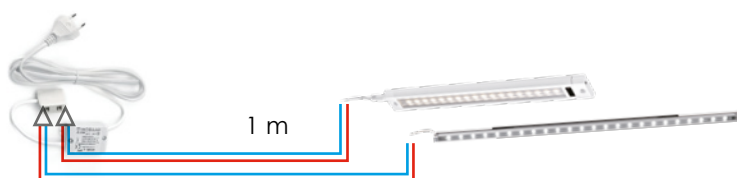

## MINI BART

**LED**

**3,8W**  
194 lm

Profilé aluminium blanc/Diffuseur PMMA. Interrupteur sensitif. Raccordement avec connexion sans outil. Montage individuel.

	18 LED		
	24V DC IP20 IK07 850° 30 000 h		
P (w)	Lumens	Teinte	Code
3,8	194	3200 K	<b>5129</b>

## RACCORDEMENT CABLED ET MINI BART

Alimentation Tension Constante 24V DC avec connexion sans outil.

Tension	P (w)	IP	Code
24V DC	6	20	<b>0881</b>

L x l x h : 73 x 40 x 16 mm.

## LORA R2

Corps thermoplastique/Verre de protection. Convertisseur intégré. Connexion maxi 6 pièces en ligne. Interrupteur. Longueur câble 1,5 m. Fiche 6A. Sortie latérale.

	QT 9 (HSG) - QT 12 (HSG)		
	230/12V IP20 IK02 650°		
P (w)	Douille	Couleur	Code avec lampe
2x 20	G4	blanc	<b>1996</b>

## LORA R3

Corps thermoplastique/Verre de protection. Convertisseur intégré. Connexion maxi 6 pièces en ligne. Interrupteur. Longueur câble 1,5 m. Fiche 6A. Sortie latérale.

	QT 9 (HSG) - QT 12 (HSG)		
	230/12V IP20 IK02 650°		
P (w)	Douille	Couleur	Code avec lampe
3x 20	G4	blanc	<b>1997</b>