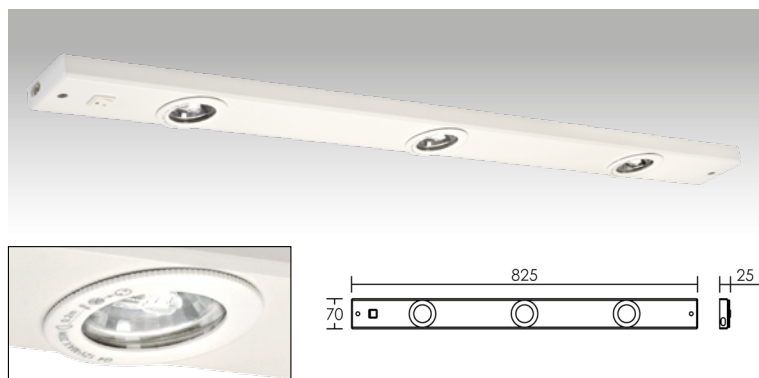

## MINI BART

**LED**

**3,8W**  
194 lm

Profilé aluminium blanc/Diffuseur PMMA. Interrupteur sensitif. Raccordement avec connexion sans outil. Montage individuel.

	18 LED		
	24V DC IP20 IK07 850° 30 000 h		
P (w)	Lumens	Teinte	Code
3,8	194	3200 K	<b>5129</b>

## RACCORDEMENT CABLED ET MINI BART

Alimentation Tension Constante 24V DC avec connexion sans outil.

Tension	P (w)	IP	Code
24V DC	6	20	<b>0881</b>

L x l x h : 73 x 40 x 16 mm.

## LORA R2

Corps thermoplastique/Verre de protection. Convertisseur intégré. Connexion maxi 6 pièces en ligne. Interrupteur. Longueur câble 1,5 m. Fiche 6A. Sortie latérale.

	QT 9 (HSG) - QT 12 (HSG)		
	230/12V IP20 IK02 650°		
P (w)	Douille	Couleur	Code avec lampe
2x 20	G4	blanc	<b>1996</b>

## LORA R3

Corps thermoplastique/Verre de protection. Convertisseur intégré. Connexion maxi 6 pièces en ligne. Interrupteur. Longueur câble 1,5 m. Fiche 6A. Sortie latérale.

	QT 9 (HSG) - QT 12 (HSG)		
	230/12V IP20 IK02 650°		
P (w)	Douille	Couleur	Code avec lampe
3x 20	G4	blanc	<b>1997</b>