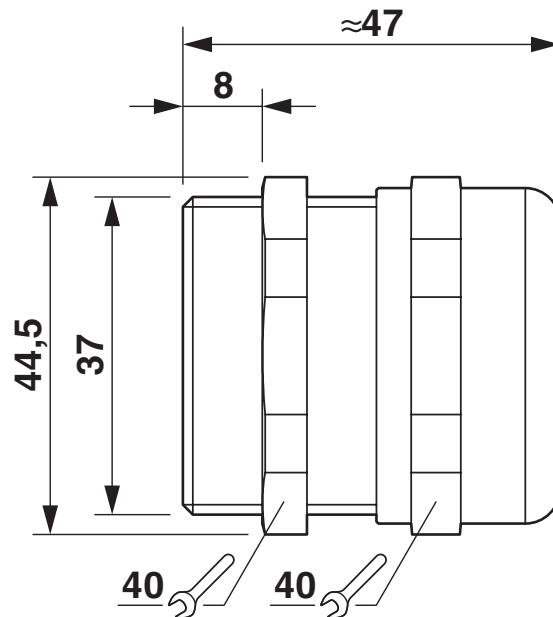

Dessin coté