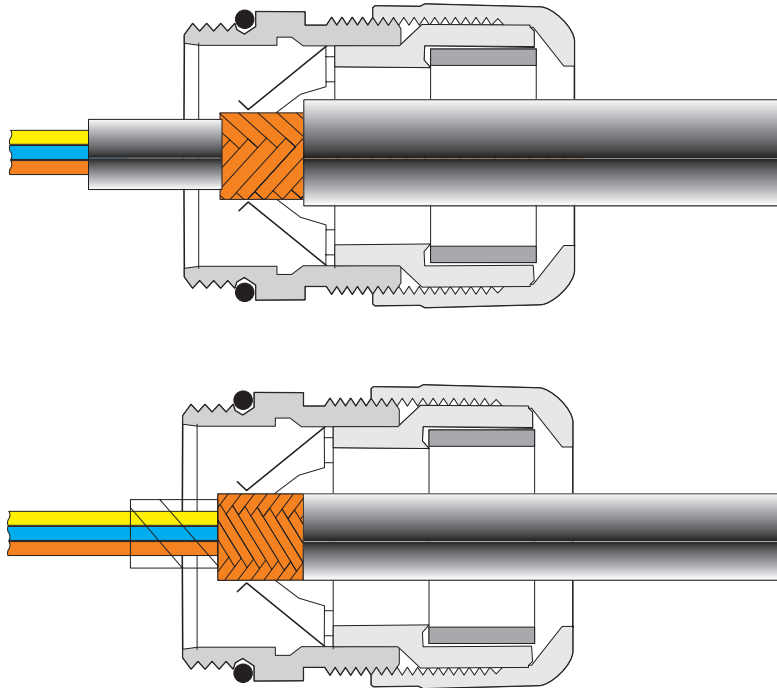

Dessins

Dessin du fonctionnement