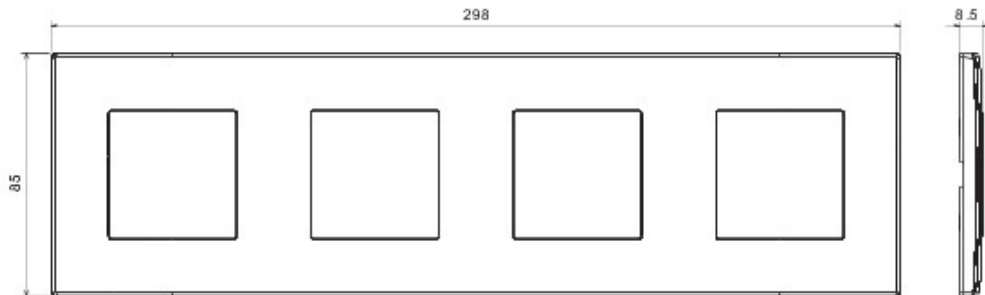

Appareillage résidentiel pour installation en boîte d'encastrement cloisons creuses ou maçonnerie, caractérisé par la sobriété et l'élégance de ses formes classiques. Les plaques en technopolymère sont disponibles en sept couleurs, de 1 poste (2 modules) à 5 postes (2+2+2+2 modules) et peuvent être installées indifféremment aussi bien en position horizontale qu'en verticale. La gamme, développée autour d'un ensemble de mécanismes monoblocs, est disponible en deux couleurs: blanc et ivoire, en finition brillante. Extensible grâce aux mécanismes modulaires de la gamme Chorus.

Catégorie	Plaque	Couleur	Gris anthracite
Matière	Technopolymère	Finition	Brillante
Description	4 postes	Type	Horizontale/Verticale
Entraxe	71 mm	Test du fil incandescent	650 °C
Thermopression avec bille	70 °C	Norme	EN 60669-1

DIMENSIONS

SYMBOLE TECHNIQUE

NORMES ET HOMOLOGATIONS

GEWISS S.A.S. 1, Rue du Rio Salado 91940
Les Ulis Cedex
Tel : +33 1 64 86 80 80

www.gewiss.com
www.gewiss@gewiss.fr
Dernière mise à jour 21/02/2020

Les caractéristiques, dimensions, dessins et images sont communiqués à titre purement informatif et peuvent faire l'objet de modification sans aucun préavis