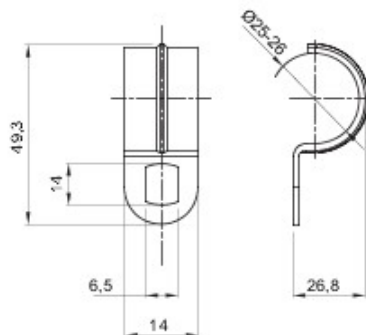

Matière	Acier zingué	Ø interne (mm)	25-26
Dimensions trous (mm)	14x6	Description	Agrafe
Pour tubes Ø externe (mm)	25-26	Type	À 1 trou
Electrocod	21211		

DIMENSIONS

GEWISS S.A.S. 1, Rue du Rio Salado 91940
Les Ulis Cedex
Tel : +33 1 64 86 80 80