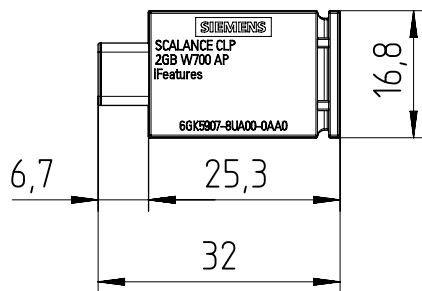

Vorne / Front

Links / Left

Oben / Top

Alle Bemessungswerte sind in Millimeter (mm) angegeben.
All dimensions are in millimeters (mm).

SIEMENS

6GK5907-8UA00-0AA0

Format / Size: DIN A4

Massstab / Scale: 1:1