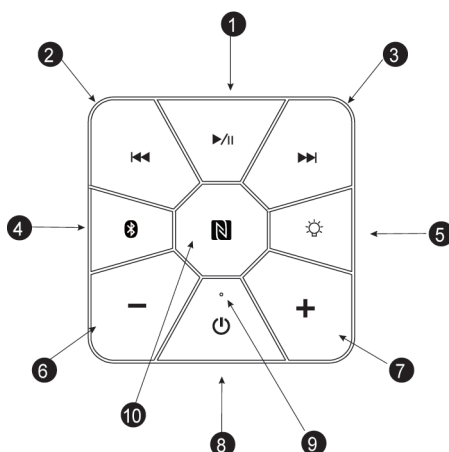

8. Assurez-vous que TOUT votre équipement est complètement éteint et abaissez les commandes ALL VOLUME, LEVEL & GAIN avant de connecter à nouveau l'enceinte.

9. Batterie rechargeable

Usage:

- a. Veuillez charger la batterie dès que la puissance de celle-ci est faible.
- b. Après utilisation, veuillez à charger la batterie tous les trois mois.
- c. en cas de stockage sans recharge régulière, la batterie peut ne plus être rechargée avec succès.

Ne pas tenir compte de ce qui précède annulera votre garantie !

Fonctions:

1. Lancer la lecture ou faire pause.
2. Revenir au début de la piste précédente.
3. Passer au début de la piste suivante.
4. Touche d'appairage Bluetooth.
5. Sélection lumière LED
6. Volume –
7. Volume + .
8. Touche d'alimentation POWER