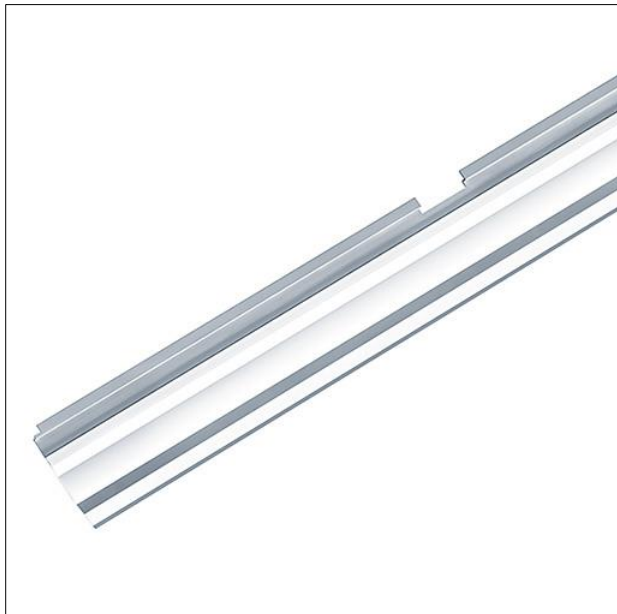

Réflecteur

Réflecteur de rechange en aluminium argent, encliquetable sans outil sur le luminaire (montage possible sur les deux côtés). Les embouts du réflecteur sont à commander séparément. Dimensions : 1996 x 84 x 2 mm. Poids : 0,7 kg

ZS_TEC_F_asym_Reflektor_silber.jpg