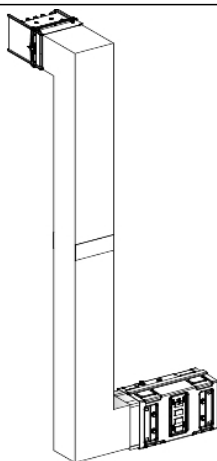

# KSA630DMBL41F

Canalis KSA - coude mult. coupe feu 630A-  
vers haut & droite-A&C=300mm-B=700-1200

### Principales

Gamme de produit	Canalis
Nom du produit	KS
Nom de l'appareil	KSA
Type d'offre	Advanced
Type de produit ou équipement	Coude multiple
Description du jeu de barre	Écran coupe-feu sur sur mesure côté (un seul côté)
Compatibilité produit	Canalis KSA goulotte jeu de barre 500...1000 A
Application	Changement de direction
Conductors material	Aluminium
Polarité gaine électrique du jeu de barre	3L + N + PE
[Ie] courant assigné d'emploi	630 A à 35 °C
Degré de protection IP	IP55 se conformer à CEI 60529
Tension assignée de service (Us)	230...690 V
Fréquence du réseau	50/60 Hz
Angle de fonctionnement	90 °
Type de changement de direction	Direction 1: de chant à vers le haut - Direction 2: plat à droite -
Couleur	Blanc (RAL 9001)
Type de dimension	Sur mesure
Longueur	290 Mm pour côté A 700...1200 Mm pour côté B 290 mm pour côté C

### Complémentaires

Largeur	113 mm
Profondeur	146 mm
Emplacement de montage	Sur la goulotte
Mode d'installation	Par vis
Raccordement électrique	Contact coulissant lubrifié
Normes	CEI 61439-1 CEI 61439-6