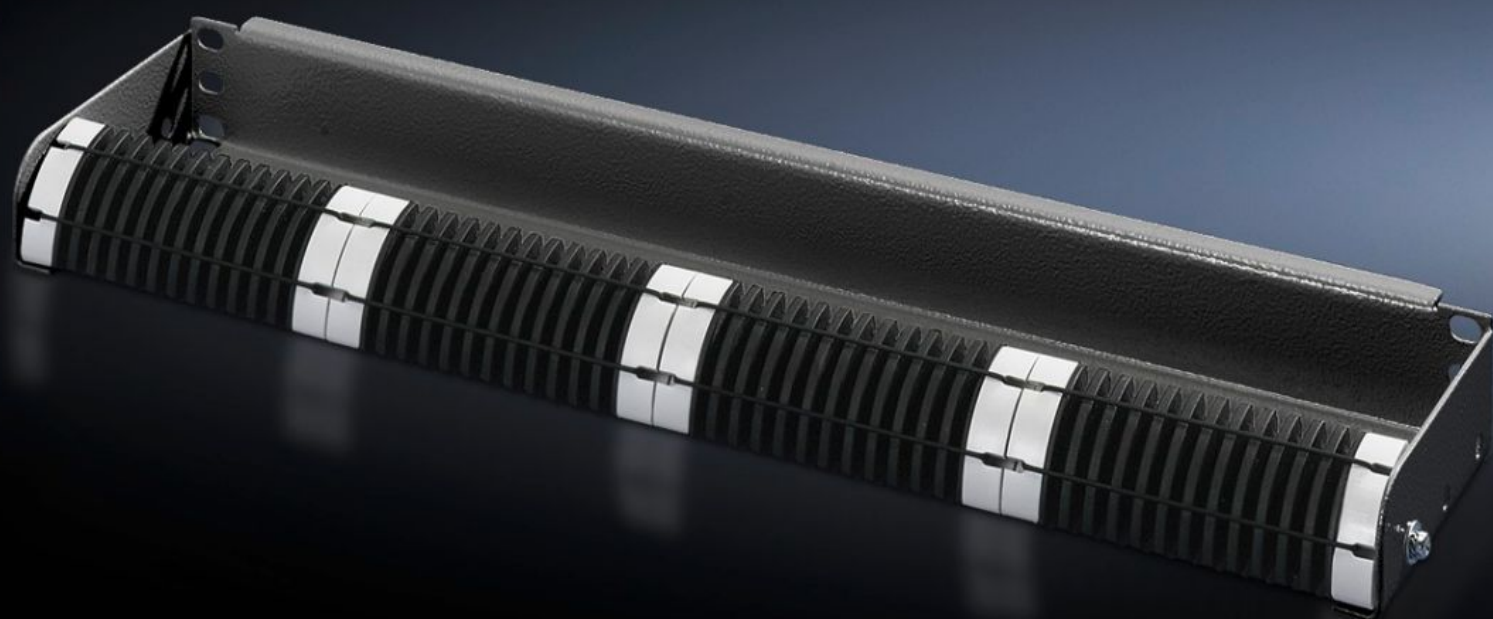

**Rittal – The System.**

Faster – better – everywhere.

**DK 5302.203**

**Panneau à étriers de guidage, 1 U**

État: 28/10/2022 (La source: [rittal.com/fr-fr](http://rittal.com/fr-fr))

ENCLOSURES

POWER DISTRIBUTION

# DK 5302.203 - Panneau à étriers de guidage, 1 U 19" (482,6 mm)

1 U, 4 étriers de guidage intégrés pour fibres optiques permettent le guidage optimal de max. 48 fibres.

## Caractéristiques

Référence	DK 5302.203
Description produit	Les 4 étriers de guidage pour fibres optiques intégrés à l'avant permettent un rangement optimal des fibres individuelles (max. 48 fibres) tout en respectant les rayons de courbure minimaux.
Matériau	Panneau : tôle d'acier Étrier : matière plastique bi-composant
Couleur	Panneau : RAL 9005 Étrier de guidage des câbles à l'extérieur : RAL 7035, peigne : RAL 9005
Dimensions	Largeur: 482,6 mm
Unités de hauteur	1 U
Unité d'emballage	1 p.
Poids/UE	0,926 kg
Taux de cuivre (kg / pièce)	0
Numéro du tarif douanier	94039910
EAN	4028177955653
ETIM 7.0	EC001130
ECLASS 8.0	19170113