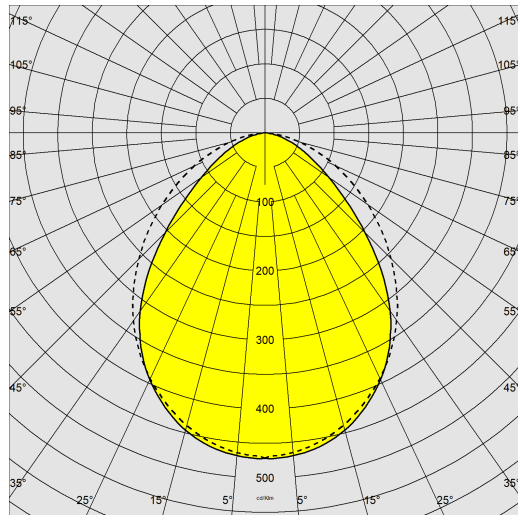

### DIMENSIONS ET POIDS

Longueur (mm)	1230 mm
Largeur (mm)	112 mm
Hauteur (mm)	100 mm
Poids (Kg)	7.32 kg

### INSTALLATION

Dimensions d'encastrement Longueur (mm)	1230 mm
Dimensions d'encastrement Largeur (mm)	100 mm

### DONNÉES PHOTOMÉTRIQUES

Source lumineuse	LED
CRI	≥80
Flux lumineux (sortant) (lm)	1576 lm
Puissance absorbée (totale) (W)	24 W
CCT	4000 K
Efficacité lumineuse (lm/W)	66 lm/W
Maintien du flux lumineux LED	50000 hr, L 80, B 20