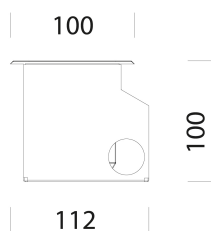

1748 - Sicura - extensif LED

Code: 414258-00

MATÉRIAUX ET COULEURS

630/1230