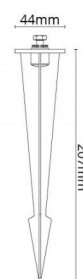

Codes-articles: **630026**
EAN: 7021986300260
SG code: 5046630026

Source lumineuse

System wattage:

0.0W

Matériaux et finition

Embase:

Aluminium

Couleur:

Graphite

Optique:

Aluminium

Montage/Connexion

Montage:

, Outdoor

Dimensions (mm)

Longueur (L):

207

Largeur (W):

44

Hauteur (H):

207

Poids (brutto/netto):

0.8 / 0.8

7 0 2 1 9 8 6 3 0 0 2 6 0