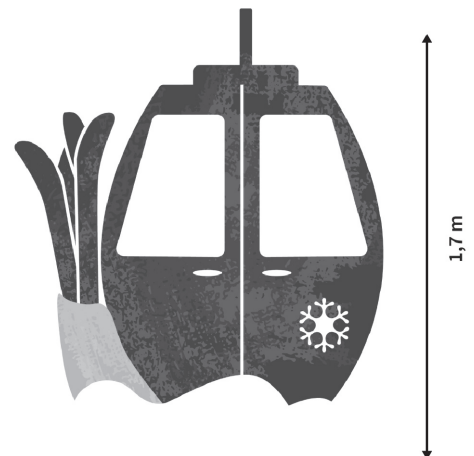

CABLEWAY

93826

 **FESTILIGHT**
LIGHT UP YOUR LIFE !

93826

Animez vos places publiques avec notre photocall cabine de ski Cableway. Les séances photos assurent une convivialité garantie ! Le photocall mesure 1,70m de hauteur pour 1,30m de largeur. Avec un poids de 13kg, il est aussi bien conçu pour l'intérieur que pour l'extérieur.

CARACTÉRISTIQUES TECHNIQUES

Dimensions (L x l x h) : **0,00 x 130,00 x 170,00**
Poids : **0,000**
Nombre d'ampoules : **0**
Couleur led :
Animation : **0**

Tension (V) : **0,0**
Puissance (W) : **0,0**
Usage : **Extérieur**
Indice de protection (IP) : **0**
Classe électrique :

Matière du câble :
Couleur du câble :
Raccordable : **0**

DÉCOR DE JOUR: Retrouvez toutes nos décorations de jour pour les fêtes de fin d'années. Boules incassables, flocons pailletés, têtes à trou et casse-noisettes géants : il y a tout ce qu'il vous faut !

EMBALLAGE

Gencod : **3700185666844**
Dimensions (L x l x h) : **0,00 x 0,00 x 0,00**
Poids : **0,000**
Type emballage :

CARTON PCB

Quantité : **1**
Poids : **0,000**
Dimensions (L x l x h) : **1555,00 x 1255,00 x 12,00**