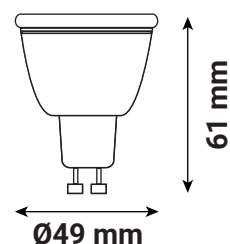

AMPOULE LED COB GU10 - DIMMABLE 6 W / 565 lm / 6000 K - 75°

Ref. 100549

Type : Ampoule LED COB GU10

Flux sortant : 565 lm

Puissance absorbée : 6 W

Dimmable : Oui, coupure de phase

Température couleur : 6000 K

Dimensions (Ø x H) : Ø49 x 61 mm

Emballage : Boite

EAN : 3701124433817

Paramètres

*Classification énergétique : 

Index Rendu Couleur (IRC) : > 80

Lumens/Watt : ≈ 94.16 lm/W

Tension entrée : 220-240V AC

Fréquence : 50~60Hz

Température de travail : -20 °C / +40 °C

Matériaux utilisés : Alu + PC

Durée de vie : L70B50 - 25,000h

Poids Net : ≈ 0.046 Kg

Nouveauté : données en cours de validation

Dimensions

**nouveau classement énergétique conforme à la réglementation en vigueur depuis le 01/09/2021*